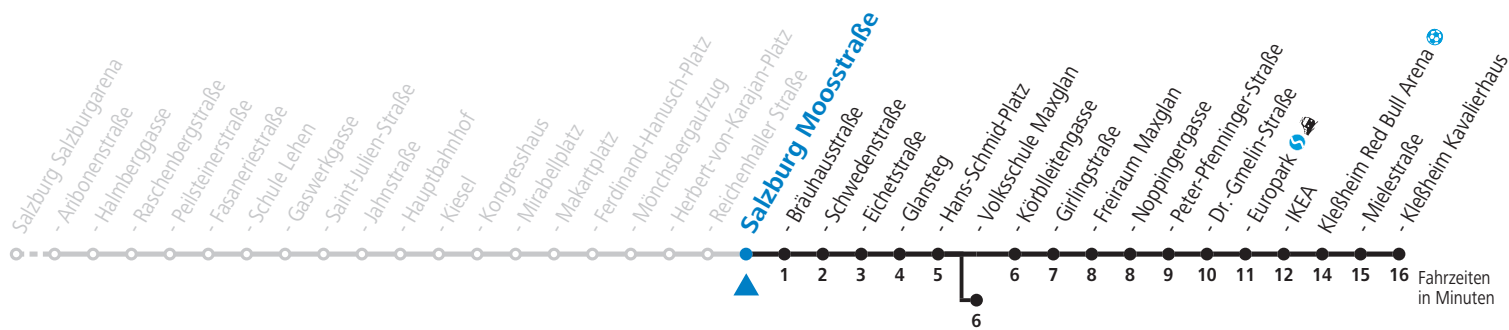

Gültig ab 15.12.2019.

Alle Angaben ohne Gewähr.

Montag bis Freitag							Samstag				Sonn- und Feiertag				
3	58^d						4	22^d			4	22^d			
4	58						5	34^e 43^c 53			5	50^c			
5	13	33	54				6	04	24	44	6	11	31		
6	09	24	31^c	38	44		7	04	24	44	7	01	31		
7	01	11	21	31	41	51^c	8	04	24	34	50^c	8	01	31	
8	01^c	11	21^c	31^c	41	51^c	9	05	20^c	35	50^c	9	01	31	44
9	01^c	11	21^c	31^c	41	51^c	10	05	20^c	35	50^c	10	04	24	44
10	01^c	11	21^c	31^c	41	51^c	11	05	20^c	35	50^c	11	04	24	44
11	01^c	11	21^c	31^c	41	51^c	12	05	20^c	35	50^c	12	04	24	44
12	01^c	11	21^c	31^c	41	51^c	13	05	20^c	35	50^c	13	04	24	44
13	01^c	11	21^c	31^c	41	51^c	14	05	20^c	35	50^c	14	04	24	44
14	01^c	11	21^c	31^c	41	51^c	15	05	20^c	35	50^c	15	04	24	44
15	01^c	11	21^c	31^c	41	51^c	16	05	20^c	35	50^c	16	04	24	44
16	01^c	11	21^c	31^c	41	51^c	17	05	20^c	35	50	17	04	24	44
17	01^c	11	21^c	31^c	41	51^c	18	05	20	34	49	18	04	24	44
18	01^c	11	21^c	31	41^c	51	19	04	24	44	19	04	24	44	
19	01^c	11	21	31^c	41	51^c	20	04	24	44	20	04	24	44	
20	04	14^c	24	44			21	04	24	44	21	04	24	44	
21	04	24	44				22	04	24	44	22	04	24	44	
22	04	24	44				23	04^c	20^f_b	50^f_b	23	04^c			
23	04^c						0	20^f_b	50^f_b						

a = bis Salzburg Hans-Schmid-Platz

b = bis Salzburg Volksschule Maxglan

c = bis Salzburg Europark

d = verkehrt ab H.-Schmid-Platz weiter über Hauptbahnhof nach Salzburg Süd

e = verkehrt ab H.-Schmid-Platz weiter in Richtung Obergnigl (Linie 2)

f = verkehrt ab Volksschule Maxglan weiter via Siezenheimer Straße und Taxham bis Peter-Pfenninger-Straße (Linie 9)

NACHTSTERN ab 22:00 Uhr: Freitag, sowie vor Sonn-/Feiertag Verkehr nach Samstag-Fahrplan!

Am 08.12., 24.12. und 31.12. bitte Sonderfahrpläne beachten!

Ferien im Bundesland Salzburg: 23.12.2019 bis 06.01.2020, 10.02. bis 16.02., 04. bis 14.04., 22.05., 30.05. bis 02.06., 11.07. bis 13.09., 24.09., 26.10. bis 02.11.2020 (Vorbehaltlich Änderungen durch die Schulbehörde)

Aufgabenträgerschaft / Betreiber: Salzburg AG, Verkehr, Plainstraße 70, 5020 Salzburg, Tel.: +43 (0)800 660 660