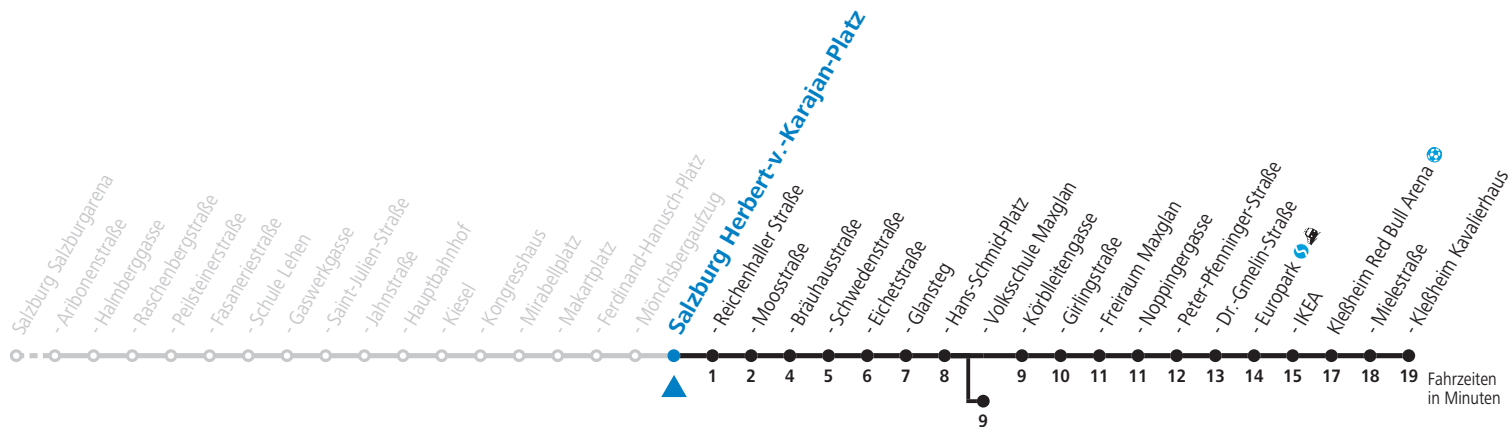

Gültig ab 15.12.2019.

Alle Angaben ohne Gewähr.

Montag bis Freitag					Samstag					Sonn- und Feiertag				
3	55^d				4	20^d				4	20^d			
4	55				5	32^e 41^c 51				5	47^c			
5	11	31	52		6	02 22 42				6	09	29	59	
6	07	22	29^c	36 42 58	7	02 22 42				7	29 59			
7	08	18	28	38 48^c 58^c	8	02 22 32 47^c				8	29 59			
8	08	18^c	28^c	38 48^c 58^c	9	02 17^c 32 47^c				9	29 42			
9	08	18^c	28^c	38 48^c 58^c	10	02 17^c 32 47^c				10	02 22 42			
10	08	18^c	28^c	38 48^c 58^c	11	02 17^c 32 47^c				11	02 22 42			
11	08	18^c	28^c	38 48^c 58^c	12	02 17^c 32 47^c				12	02 22 42			
12	08	18^c	28^c	38 48^c 58^c	13	02 17^c 32 47^c				13	02 22 42			
13	08	18^c	28^c	38 48^c 58^c	14	02 17^c 32 47^c				14	02 22 42			
14	08	18^c	28^c	38 48^c 58^c	15	02 17^c 32 47^c				15	02 22 42			
15	08	18^c	28^c	38 48^c 58^c	16	02 17^c 32 47^c				16	02 22 42			
16	08	18^c	28^c	38 48^c 58^c	17	02 17^c 32 47				17	02 22 42			
17	08	18^c	28^c	38 48^c 58^c	18	02 17 32 47				18	02 22 42			
18	08	18^c	28	38^c 48 58^c	19	02 22 42				19	02 22 42			
19	08	18	28^c	38 48^c	20	02 22 42				20	02 22 42			
20	02	12^c	22	42	21	02 22 42				21	02 22 42			
21	02	22	42		22	02 22 42				22	02 22 42			
22	02	22	42		23	02^c 17^f_b 47^f_b				23	02^c			
23	02^c				0	17^f_b 47^f_b								

a = bis Salzburg Hans-Schmid-Platz

b = bis Salzburg Volksschule Maxglan

c = bis Salzburg Europark

d = verkehrt ab H.-Schmid-Platz weiter über Hauptbahnhof nach Salzburg Süd

e = verkehrt ab H.-Schmid-Platz weiter in Richtung Obergnigl (Linie 2)

f = verkehrt ab Volksschule Maxglan weiter via Siezenheimer Straße und Taxham bis Peter-Pfenninger-Straße (Linie 9)

NACHTSTERN ab 22:00 Uhr: Freitag, sowie vor Sonn-/Feiertag Verkehr nach Samstag-Fahrplan!

Am 08.12., 24.12. und 31.12. bitte Sonderfahrpläne beachten!

Ferien im Bundesland Salzburg: 23.12.2019 bis 06.01.2020, 10.02. bis 16.02., 04. bis 14.04., 22.05., 30.05. bis 02.06., 11.07. bis 13.09., 24.09., 26.10. bis 02.11.2020 (Vorbehaltlich Änderungen durch die Schulbehörde)

Aufgabenträgerschaft / Betreiber: Salzburg AG, Verkehr, Plainstraße 70, 5020 Salzburg, Tel.: +43 (0)800 660 660

Salzburger Verkehrsverbund GmbH
Schallmooser Hauptstraße 10 | 5020 Salzburg

T +43 (0)662 632 900 | www.salzburg-verkehr.at

Die Salzburg Verkehr-App zum Gratis-Download >>