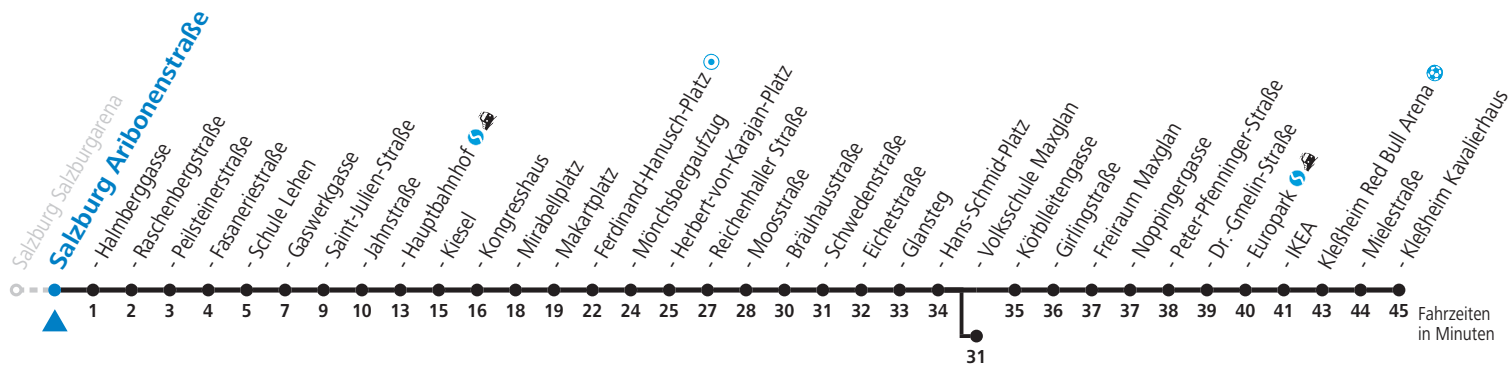

Gültig ab 15.12.2019.

Alle Angaben ohne Gewähr.

	Montag bis Freitag					Samstag					Sonn- und Feiertag					
5	28	43	58			5	38	58								
6	18	30	40	50		6	18	38	58			6	07	37		
7	00	10	20_c	30_c	40	50_c	7	18	38	58		7	07	37		
8	00_c	10	20_c	30_c	40	50_c	8	08	19_c	34	49_c	8	07	37		
9	00_c	10	20_c	30_c	40	50_c	9	04	19_c	34	49_c	9	07	18	38	58
10	00_c	10	20_c	30_c	40	50_c	10	04	19_c	34	49_c	10	18	38	58	
11	00_c	10	20_c	30_c	40	50_c	11	04	19_c	34	49_c	11	18	38	58	
12	00_c	10	20_c	30_c	40	50_c	12	04	19_c	34	49_c	12	18	38	58	
13	00_c	10	20_c	30_c	40	50_c	13	04	19_c	34	49_c	13	18	38	58	
14	00_c	10	20_c	30_c	40	50_c	14	04	19_c	34	49_c	14	18	38	58	
15	00_c	10	20_c	30_c	40	50_c	15	04	19_c	34	49_c	15	18	38	58	
16	00_c	10	20_c	30_c	40	50_c	16	04	19_c	34	49_c	16	18	38	58	
17	00_c	10	20_c	30_c	40	50_c	17	04	19	34	49	17	18	38	58	
18	00	10_c	20	30_c	40	50	18	08	23	38	52_a^d	58	18	38	58	
19	00_c	10	20_c	28_{as}^d	38	48_c	58	19	18	38	58	19	18	38	58	
20	18	38	58			20	18	38	58		20	18	38	58		
21	18	38	58			21	18	38	58		21	18	38	58		
22	18	38_c	57_a^d			22	18	38_c	55_b^e		22	18	38_c	57_a^d		
						23	15_a^d									

S = nur Montag bis Freitag, wenn Schultag in Salzburg

a = bis Salzburg Hauptbahnhof

b = bis Salzburg Volksschule Maxglan

c = bis Salzburg Europark

d = verkehrt via Makartplatz weiter bis Polizeidirektion/Betriebshof

e = verkehrt ab Volksschule Maxglan weiter via Siezenheimer Straße und Taxham bis Peter-Pfenninger-Straße (Linie 9)

NACHTSTERN ab 22:00 Uhr: Freitag, sowie vor Sonn-/Feiertag Verkehr nach Samstag-Fahrplan!

Am 08.12., 24.12. und 31.12. bitte Sonderfahrpläne beachten!

Ferien im Bundesland Salzburg: 23.12.2019 bis 06.01.2020, 10.02. bis 16.02., 04. bis 14.04., 22.05., 30.05. bis 02.06., 11.07. bis 13.09., 24.09., 26.10. bis 02.11.2020 (Vorbehaltlich Änderungen durch die Schulbehörde)

Aufgabenträgerschaft / Betreiber: Salzburg AG, Verkehr, Plainstraße 70, 5020 Salzburg, Tel.: +43 (0)800 660 660