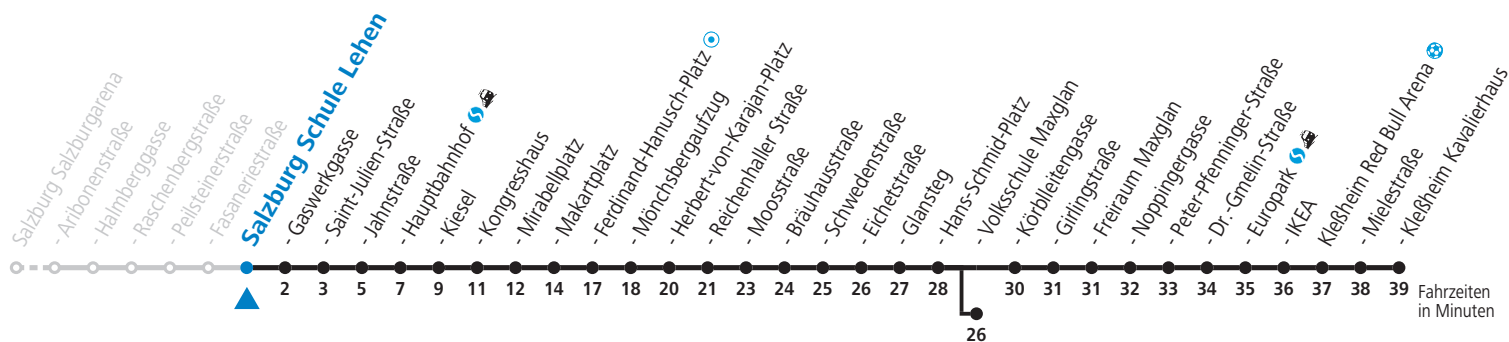

Gültig ab 15.12.2019.

Alle Angaben ohne Gewähr.

Montag bis Freitag							Samstag					Sonn- und Feiertag				
5	33	48					5	43								
6	03	23	36	46	56		6	03	23	43			6	11	41	
7	06	16	26_c	36_c	46	56_c	7	03	23	43			7	11	41	
8	06_c	16	26_c	36_c	46	56_c	8	03	13	25_c	40	55_c	8	11	41	
9	06_c	16	26_c	36_c	46	56_c	9	10	25_c	40	55_c		9	11	23	43
10	06_c	16	26_c	36_c	46	56_c	10	10	25_c	40	55_c		10	03	23	43
11	06_c	16	26_c	36_c	46	56_c	11	10	25_c	40	55_c		11	03	23	43
12	06_c	16	26_c	36_c	46	56_c	12	10	25_c	40	55_c		12	03	23	43
13	06_c	16	26_c	36_c	46	56_c	13	10	25_c	40	55_c		13	03	23	43
14	06_c	16	26_c	36_c	46	56_c	14	10	25_c	40	55_c		14	03	23	43
15	06_c	16	26_c	36_c	46	56_c	15	10	25_c	40	55_c		15	03	23	43
16	06_c	16	26_c	36_c	46	56_c	16	10	25_c	40	55_c		16	03	23	43
17	06_c	16	26_c	36_c	46	56_c	17	10	25	40	55		17	03	23	43
18	06	16_c	26	36_c	46	56	18	13	28	43	57_a		18	03	23	43
19	06_c	16	26_c	33_{as}^d	43	53_c	19	03	23	43			19	03	23	43
20	03	23	43				20	03	23	43			20	03	23	43
21	03	23	43				21	03	23	43			21	03	23	43
22	03	23	43_c				22	03	23	43_c			22	03	23	43_c
23	02_a^d						23	00_b^e	20_a^d				23	02_a^d		

S = nur Montag bis Freitag, wenn Schultag in Salzburg

a = bis Salzburg Hauptbahnhof

b = bis Salzburg Volksschule Maxglan

c = bis Salzburg Europark

d = verkehrt via Makartplatz weiter bis Polizeidirektion/Betriebshof

e = verkehrt ab Volksschule Maxglan weiter via Siezenheimer Straße und Taxham bis Peter-Pfenninger-Straße (Linie 9)

NACHTSTERN ab 22:00 Uhr: Freitag, sowie vor Sonn-/Feiertag Verkehr nach Samstag-Fahrplan!

Am 08.12., 24.12. und 31.12. bitte Sonderfahrpläne beachten!

Ferien im Bundesland Salzburg: 23.12.2019 bis 06.01.2020, 10.02. bis 16.02., 04. bis 14.04., 22.05., 30.05. bis 02.06., 11.07. bis 13.09., 24.09., 26.10. bis 02.11.2020 (Vorbehaltlich Änderungen durch die Schulbehörde)

Aufgabenträgerschaft / Betreiber: Salzburg AG, Verkehr, Plainstraße 70, 5020 Salzburg, Tel.: +43 (0)800 660 660