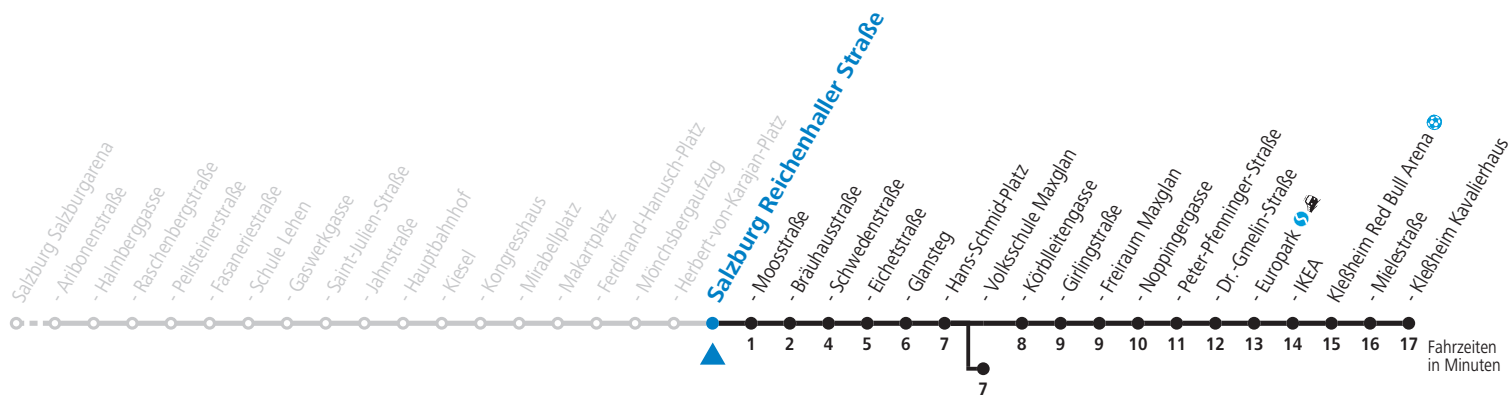

Gültig ab 15.12.2019.

Alle Angaben ohne Gewähr.

Montag bis Freitag							Samstag				Sonn- und Feiertag						
3	57^d						4	21^d						4	21^d		
4	57						5	33^e	42^c	52				5	49^c		
5	12	32	53				6	03	23	43				6	10	30	
6	08	23	30^c	37	43	59	7	03	23	43				7	00	30	
7	09	19	29	39	49^c	59^c	8	03	23	33	48^c			8	00	30	
8	09	19^c	29^c	39	49^c	59^c	9	03	18^c	33	48^c			9	00	30	43
9	09	19^c	29^c	39	49^c	59^c	10	03	18^c	33	48^c			10	03	23	43
10	09	19^c	29^c	39	49^c	59^c	11	03	18^c	33	48^c			11	03	23	43
11	09	19^c	29^c	39	49^c	59^c	12	03	18^c	33	48^c			12	03	23	43
12	09	19^c	29^c	39	49^c	59^c	13	03	18^c	33	48^c			13	03	23	43
13	09	19^c	29^c	39	49^c	59^c	14	03	18^c	33	48^c			14	03	23	43
14	09	19^c	29^c	39	49^c	59^c	15	03	18^c	33	48^c			15	03	23	43
15	09	19^c	29^c	39	49^c	59^c	16	03	18^c	33	48^c			16	03	23	43
16	09	19^c	29^c	39	49^c	59^c	17	03	18^c	33	48			17	03	23	43
17	09	19^c	29^c	39	49^c	59^c	18	03	18	33	48			18	03	23	43
18	09	19^c	29	39^c	49	59^c	19	03	23	43				19	03	23	43
19	09	19	29^c	39	49^c		20	03	23	43				20	03	23	43
20	03	13^c	23	43			21	03	23	43				21	03	23	43
21	03	23	43				22	03	23	43				22	03	23	43
22	03	23	43				23	03^c	19^f	49^f				23	03^c		
23	03^c						0	19^f	49^f								

a = bis Salzburg Hans-Schmid-Platz

b = bis Salzburg Volksschule Maxglan

c = bis Salzburg Europark

d = verkehrt ab H.-Schmid-Platz weiter über Hauptbahnhof nach Salzburg Süd

e = verkehrt ab H.-Schmid-Platz weiter in Richtung Obergnigl (Linie 2)

f = verkehrt ab Volksschule Maxglan weiter via Siezenheimer Straße und Taxham bis Peter-Pfenninger-Straße (Linie 9)

NACHTSTERN ab 22:00 Uhr: Freitag, sowie vor Sonn-/Feiertag Verkehr nach Samstag-Fahrplan!

Am 08.12., 24.12. und 31.12. bitte Sonderfahrpläne beachten!

Ferien im Bundesland Salzburg: 23.12.2019 bis 06.01.2020, 10.02. bis 16.02., 04. bis 14.04., 22.05., 30.05. bis 02.06., 11.07. bis 13.09., 24.09., 26.10. bis 02.11.2020 (Vorbehaltlich Änderungen durch die Schulbehörde)

Aufgabenträgerschaft / Betreiber: Salzburg AG, Verkehr, Plainstraße 70, 5020 Salzburg, Tel.: +43 (0)800 660 660

Salzburger Verkehrsverbund GmbH
Schallmooser Hauptstraße 10 | 5020 Salzburg

T +43 (0)662 632 900 | www.salzburg-verkehr.at