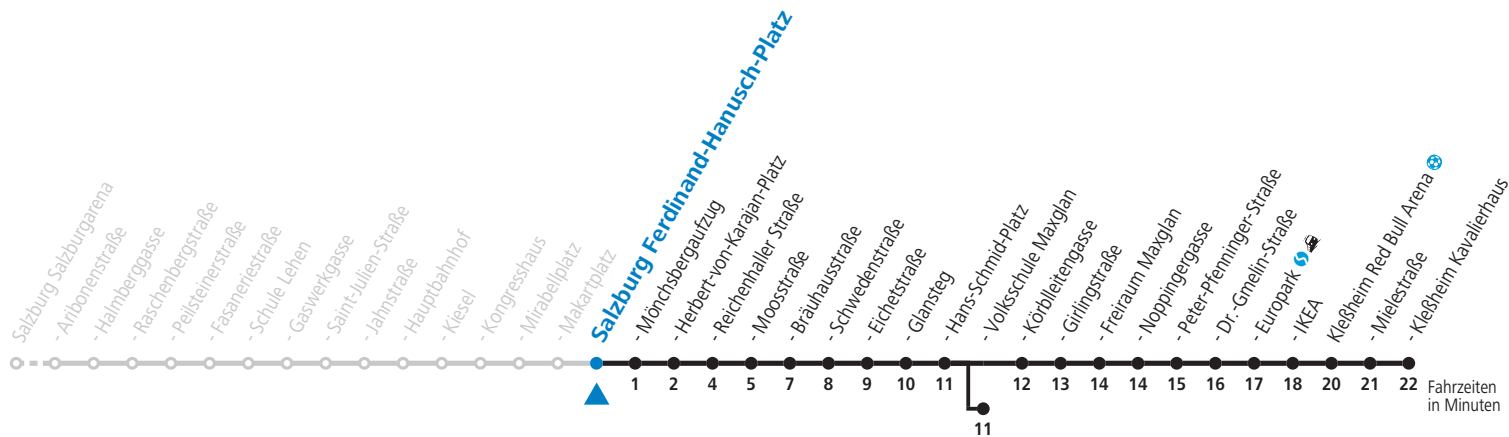

Gültig ab 15.12.2019.

Alle Angaben ohne Gewähr.

Montag bis Freitag		Samstag		Sonn- und Feiertag	
3	53^d_a				
4	53	4	17^d_a	4	17^d_a
5	08 28 49	5	29^e_a 38_c 48 59	5	45_c
6	04 19 26_c 33 39 55	6	19 39 59	6	06 26 56
7	05 15 25 35 45_c 55_c	7	19 39 59	7	26 56
8	05 15_c 25_c 35 45_c 55_c	8	19 29 44_c 59	8	26 56
9	05 15_c 25_c 35 45_c 55_c	9	14_c 29 44_c 59	9	26 39 59
10	05 15_c 25_c 35 45_c 55_c	10	14_c 29 44_c 59	10	19 39 59
11	05 15_c 25_c 35 45_c 55_c	11	14_c 29 44_c 59	11	19 39 59
12	05 15_c 25_c 35 45_c 55_c	12	14_c 29 44_c 59	12	19 39 59
13	05 15_c 25_c 35 45_c 55_c	13	14_c 29 44_c 59	13	19 39 59
14	05 15_c 25_c 35 45_c 55_c	14	14_c 29 44_c 59	14	19 39 59
15	05 15_c 25_c 35 45_c 55_c	15	14_c 29 44_c 59	15	19 39 59
16	05 15_c 25_c 35 45_c 55_c	16	14_c 29 44_c 59	16	19 39 59
17	05 15_c 25_c 35 45_c 55_c	17	14_c 29 44 59	17	19 39 59
18	05 15_c 25 35_c 45 55_c	18	14 29 44 59	18	19 39 59
19	05 15 25_c 35 45_c 59	19	19 39 59	19	19 39 59
20	09_c 19 39 59	20	19 39 59	20	19 39 59
21	19 39 59	21	19 39 59	21	19 39 59
22	19 39 59_c	22	19 39 59_c	22	19 39 59_c
		23	15_b 45_b^f		
		0	15_b 45_b^f		

a = bis Salzburg Hans-Schmid-Platz

b = bis Salzburg Volksschule Maxglan

c = bis Salzburg Europark

d = verkehrt ab H.-Schmid-Platz weiter über Hauptbahnhof nach Salzburg Süd

e = verkehrt ab H.-Schmid-Platz weiter in Richtung Obergnigl (Linie 2)

f = verkehrt ab Volksschule Maxglan weiter via Siezenheimer Straße und Taxham bis Peter-Pfenninger-Straße (Linie 9)

NACHTSTERN ab 22:00 Uhr: Freitag, sowie vor Sonn-/Feiertag Verkehr nach Samstag-Fahrplan!

Am 08.12., 24.12. und 31.12. bitte Sonderfahrpläne beachten!

Ferien im Bundesland Salzburg: 23.12.2019 bis 06.01.2020, 10.02. bis 16.02., 04. bis 14.04., 22.05., 30.05. bis 02.06., 11.07. bis 13.09., 24.09., 26.10. bis 02.11.2020 (Vorbehaltlich Änderungen durch die Schulbehörde)

Aufgabenträgerschaft / Betreiber: Salzburg AG, Verkehr, Plainstraße 70, 5020 Salzburg, Tel.: +43 (0)800 660 660