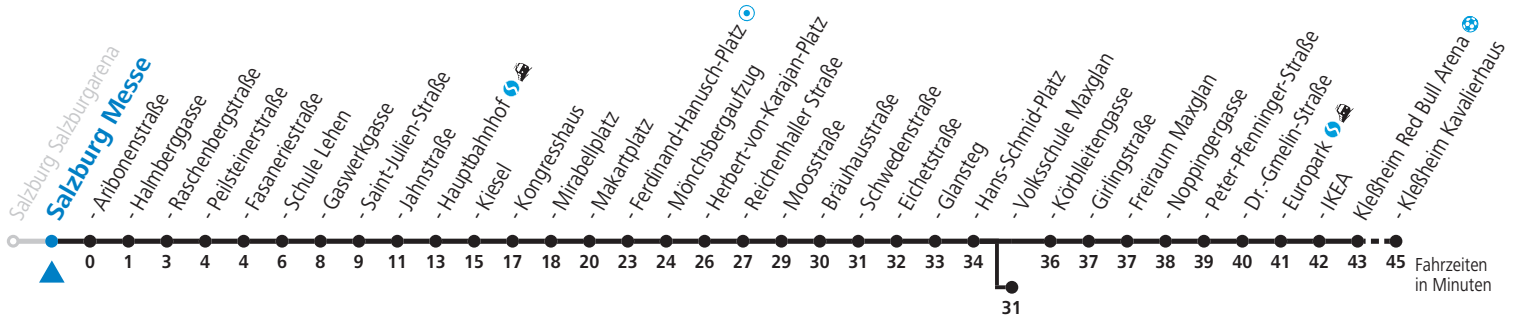

Gültig ab 15.12.2019.

Alle Angaben ohne Gewähr.

Montag bis Freitag								Samstag				Sonn- und Feiertag							
5	27	42	57					5	37	57									
6	17	30	40	50				6	17	37	57				6	06	36		
7	00	10	20_c	30_c	40	50_c		7	17	37	57				7	06	36		
8	00_c	10	20_c	30_c	40	50_c		8	07	19_c	34	49_c			8	06	36		
9	00_c	10	20_c	30_c	40	50_c		9	04	19_c	34	49_c			9	06	17	37	57
10	00_c	10	20_c	30_c	40	50_c		10	04	19_c	34	49_c			10	17	37	57	
11	00_c	10	20_c	30_c	40	50_c		11	04	19_c	34	49_c			11	17	37	57	
12	00_c	10	20_c	30_c	40	50_c		12	04	19_c	34	49_c			12	17	37	57	
13	00_c	10	20_c	30_c	40	50_c		13	04	19_c	34	49_c			13	17	37	57	
14	00_c	10	20_c	30_c	40	50_c		14	04	19_c	34	49_c			14	17	37	57	
15	00_c	10	20_c	30_c	40	50_c		15	04	19_c	34	49_c			15	17	37	57	
16	00_c	10	20_c	30_c	40	50_c		16	04	19_c	34	49_c			16	17	37	57	
17	00_c	10	20_c	30_c	40	50_c		17	04	19	34	49			17	17	37	57	
18	00	10_c	20	30_c	40	50		18	07	22	37	51_a	57		18	17	37	57	
19	00_c	10	20_c	27_{as}^d	37	47_c	57	19	17	37	57			19	17	37	57		
20	17	37	57					20	17	37	57			20	17	37	57		
21	17	37	57					21	17	37	57			21	17	37	57		
22	17	37_c	56_a^d					22	17	37_c	55_b^e			22	17	37_c	56_a^d		
								23	15_a^d										

S = nur Montag bis Freitag, wenn Schultag in Salzburg

a = bis Salzburg Hauptbahnhof

b = bis Salzburg Volksschule Maxglan

c = bis Salzburg Europark

d = verkehrt via Makartplatz weiter bis Polizeidirektion/Betriebshof

e = verkehrt ab Volksschule Maxglan weiter via Siezenheimer Straße und Taxham bis Peter-Pfenninger-Straße (Linie 9)

NACHTSTERN ab 22:00 Uhr: Freitag, sowie vor Sonn-/Feiertag Verkehr nach Samstag-Fahrplan!

Am 08.12., 24.12. und 31.12. bitte Sonderfahrpläne beachten!

Ferien im Bundesland Salzburg: 23.12.2019 bis 06.01.2020, 10.02. bis 16.02., 04. bis 14.04., 22.05., 30.05. bis 02.06., 11.07. bis 13.09., 24.09., 26.10. bis 02.11.2020 (Vorbehaltlich Änderungen durch die Schulbehörde)

Aufgabenträgerschaft / Betreiber: Salzburg AG, Verkehr, Plainstraße 70, 5020 Salzburg, Tel.: +43 (0)800 660 660