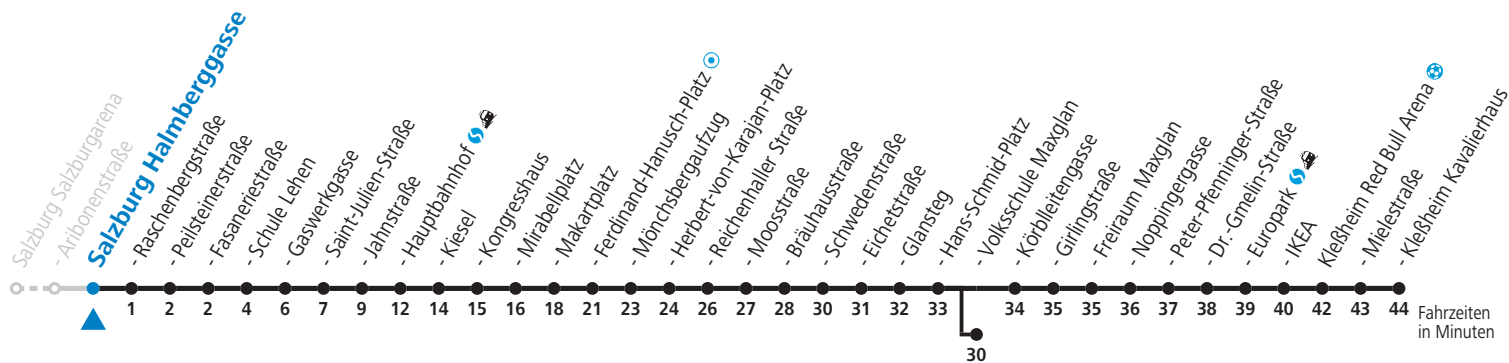

Gültig ab 15.12.2019.

Alle Angaben ohne Gewähr.

	Montag bis Freitag					Samstag					Sonn- und Feiertag					
5	29	44	59			5	39	59								
6	19	32	42	52		6	19	39	59			6	08	38		
7	02	12	22_c	32_c	42	52_c	7	19	39	59		7	08	38		
8	02_c	12	22_c	32_c	42	52_c	8	09	21_c	36	51_c	8	08	38		
9	02_c	12	22_c	32_c	42	52_c	9	06	21_c	36	51_c	9	08	19	39	59
10	02_c	12	22_c	32_c	42	52_c	10	06	21_c	36	51_c	10	19	39	59	
11	02_c	12	22_c	32_c	42	52_c	11	06	21_c	36	51_c	11	19	39	59	
12	02_c	12	22_c	32_c	42	52_c	12	06	21_c	36	51_c	12	19	39	59	
13	02_c	12	22_c	32_c	42	52_c	13	06	21_c	36	51_c	13	19	39	59	
14	02_c	12	22_c	32_c	42	52_c	14	06	21_c	36	51_c	14	19	39	59	
15	02_c	12	22_c	32_c	42	52_c	15	06	21_c	36	51_c	15	19	39	59	
16	02_c	12	22_c	32_c	42	52_c	16	06	21_c	36	51_c	16	19	39	59	
17	02_c	12	22_c	32_c	42	52_c	17	06	21	36	51	17	19	39	59	
18	02	12_c	22	32_c	42	52	18	09	24	39	53_a^d	59	18	19	39	59
19	02_c	12	22_c	29_{as}^d	39	49_c	59	19	39	59		19	19	39	59	
20	19	39	59				20	19	39	59		20	19	39	59	
21	19	39	59				21	19	39	59		21	19	39	59	
22	19	39_c	58_a^d				22	19	39_c	56_b^e		22	19	39_c	58_a^d	
							23	16_a^d								

S = nur Montag bis Freitag, wenn Schultag in Salzburg

a = bis Salzburg Hauptbahnhof

b = bis Salzburg Volksschule Maxglan

c = bis Salzburg Europark

d = verkehrt via Makartplatz weiter bis Polizeidirektion/Betriebshof

e = verkehrt ab Volksschule Maxglan weiter via Siezenheimer Straße und Taxham bis Peter-Pfenninger-Straße (Linie 9)

NACHTSTERN ab 22:00 Uhr: Freitag, sowie vor Sonn-/Feiertag Verkehr nach Samstag-Fahrplan!

Am 08.12., 24.12. und 31.12. bitte Sonderfahrpläne beachten!

Ferien im Bundesland Salzburg: 23.12.2019 bis 06.01.2020, 10.02. bis 16.02., 04. bis 14.04., 22.05., 30.05. bis 02.06., 11.07. bis 13.09., 24.09., 26.10. bis 02.11.2020 (Vorbehaltlich Änderungen durch die Schulbehörde)

Aufgabenträgerschaft / Betreiber: Salzburg AG, Verkehr, Plainstraße 70, 5020 Salzburg, Tel.: +43 (0)800 660 660