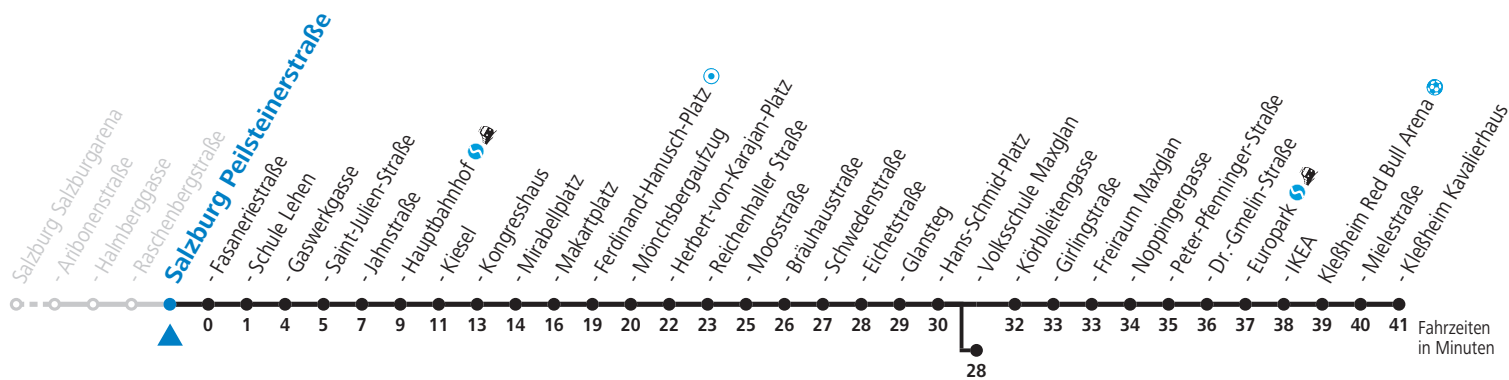

Gültig ab 15.12.2019.

Alle Angaben ohne Gewähr.

Montag bis Freitag							Samstag					Sonn- und Feiertag					
5	31	46					5	41					6	10	40		
6	01	21	34	44	54		6	01	21	41			7	10	40		
7	04	14	24_c	34_c	44	54_c	7	01	21	41			8	10	40		
8	04_c	14	24_c	34_c	44	54_c	8	01	11	23_c	38	53_c	9	10	21	41	
9	04_c	14	24_c	34_c	44	54_c	9	08	23_c	38	53_c			10	01	21	41
10	04_c	14	24_c	34_c	44	54_c	10	08	23_c	38	53_c			11	01	21	41
11	04_c	14	24_c	34_c	44	54_c	11	08	23_c	38	53_c			12	01	21	41
12	04_c	14	24_c	34_c	44	54_c	12	08	23_c	38	53_c			13	01	21	41
13	04_c	14	24_c	34_c	44	54_c	13	08	23_c	38	53_c			14	01	21	41
14	04_c	14	24_c	34_c	44	54_c	14	08	23_c	38	53_c			15	01	21	41
15	04_c	14	24_c	34_c	44	54_c	15	08	23_c	38	53_c			16	01	21	41
16	04_c	14	24_c	34_c	44	54_c	16	08	23_c	38	53_c			17	01	21	41
17	04_c	14	24_c	34_c	44	54_c	17	08	23	38	53			18	01	21	41
18	04	14_c	24	34_c	44	54	18	11	26	41	55^d_a			19	01	21	41
19	04_c	14	24_c	31^d_{as}	41	51_c	19	01	21	41			20	01	21	41	
20	01	21	41				20	01	21	41			21	01	21	41	
21	01	21	41				21	01	21	41			22	01	21	41_c	
22	01	21	41_c				22	01	21	41_c	58^e_b			23	00^d_a		
23	00^d_a						23	18^d_a									

S = nur Montag bis Freitag, wenn Schultag in Salzburg

a = bis Salzburg Hauptbahnhof

b = bis Salzburg Volksschule Maxglan

c = bis Salzburg Europark

d = verkehrt via Makartplatz weiter bis Polizeidirektion/Betriebshof

e = verkehrt ab Volksschule Maxglan weiter via Siezenheimer Straße und Taxham bis Peter-Pfenninger-Straße (Linie 9)

NACHTSTERN ab 22:00 Uhr: Freitag, sowie vor Sonn-/Feiertag Verkehr nach Samstag-Fahrplan!

Am 08.12., 24.12. und 31.12. bitte Sonderfahrpläne beachten!

Ferien im Bundesland Salzburg: 23.12.2019 bis 06.01.2020, 10.02. bis 16.02., 04. bis 14.04., 22.05., 30.05. bis 02.06., 11.07. bis 13.09., 24.09., 26.10. bis 02.11.2020 (Vorbehaltlich Änderungen durch die Schulbehörde)

Aufgabenträgerschaft / Betreiber: Salzburg AG, Verkehr, Plainstraße 70, 5020 Salzburg, Tel.: +43 (0)800 660 660