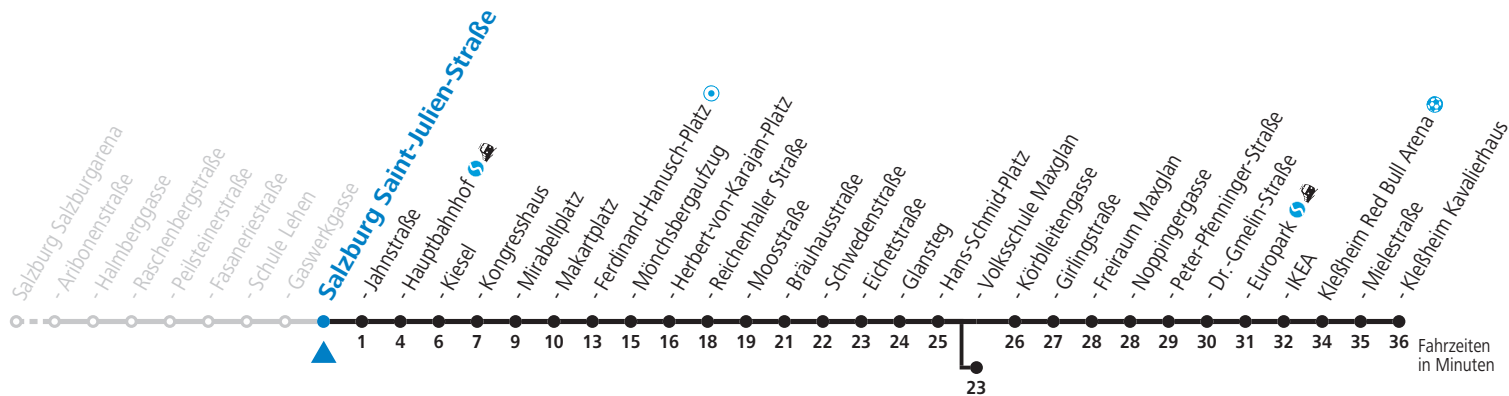

Gültig ab 15.12.2019.

Alle Angaben ohne Gewähr.

Montag bis Freitag					Samstag					Sonn- und Feiertag		
5	36	51			5	46						
6	06	26	40	50	6	06	26	46		6	14	44
7	00	10	20	30_c 40_c 50	7	06	26	46		7	14	44
8	00_c	10_c	20	30_c 40_c 50	8	06	16	29_c 44 59_c		8	14	44
9	00_c	10_c	20	30_c 40_c 50	9	14	29_c	44 59_c		9	14	26 46
10	00_c	10_c	20	30_c 40_c 50	10	14	29_c	44 59_c		10	06	26 46
11	00_c	10_c	20	30_c 40_c 50	11	14	29_c	44 59_c		11	06	26 46
12	00_c	10_c	20	30_c 40_c 50	12	14	29_c	44 59_c		12	06	26 46
13	00_c	10_c	20	30_c 40_c 50	13	14	29_c	44 59_c		13	06	26 46
14	00_c	10_c	20	30_c 40_c 50	14	14	29_c	44 59_c		14	06	26 46
15	00_c	10_c	20	30_c 40_c 50	15	14	29_c	44 59_c		15	06	26 46
16	00_c	10_c	20	30_c 40_c 50	16	14	29_c	44 59_c		16	06	26 46
17	00_c	10_c	20	30_c 40_c 50	17	14	29	44 59		17	06	26 46
18	00_c	10	20_c	30 40_c 50	18	16	31	46		18	06	26 46
19	00	10_c	20	30_c 36_{as}^d 46 56_c	19	00_a^d	06	26 46		19	06	26 46
20	06	26	46		20	06	26	46		20	06	26 46
21	06	26	46		21	06	26	46		21	06	26 46
22	06	26	46_c		22	06	26	46_c		22	06	26 46_c
23	05_a^d				23	03_b^e	23_a^d	33_b^e		23	05_a^d	
0	15_a^d				0	03_b^e	33_b^e			0	15_a^d	
					1	03_a^d						

S = nur Montag bis Freitag, wenn Schultag in Salzburg

a = bis Salzburg Hauptbahnhof

b = bis Salzburg Volksschule Maxglan

c = bis Salzburg Europark

d = verkehrt via Makartplatz weiter bis Polizeidirektion/Betriebshof

e = verkehrt ab Volksschule Maxglan weiter via Siezenheimer Straße und Taxham bis Peter-Pfenninger-Straße (Linie 9)

NACHTSTERN ab 22:00 Uhr: Freitag, sowie vor Sonn-/Feiertag Verkehr nach Samstag-Fahrplan!

Am 08.12., 24.12. und 31.12. bitte Sonderfahrpläne beachten!

Ferien im Bundesland Salzburg: 23.12.2019 bis 06.01.2020, 10.02. bis 16.02., 04. bis 14.04., 22.05., 30.05. bis 02.06., 11.07. bis 13.09., 24.09., 26.10. bis 02.11.2020 (Vorbehaltlich Änderungen durch die Schulbehörde)

Aufgabenträgerschaft / Betreiber: Salzburg AG, Verkehr, Plainstraße 70, 5020 Salzburg, Tel.: +43 (0)800 660 660