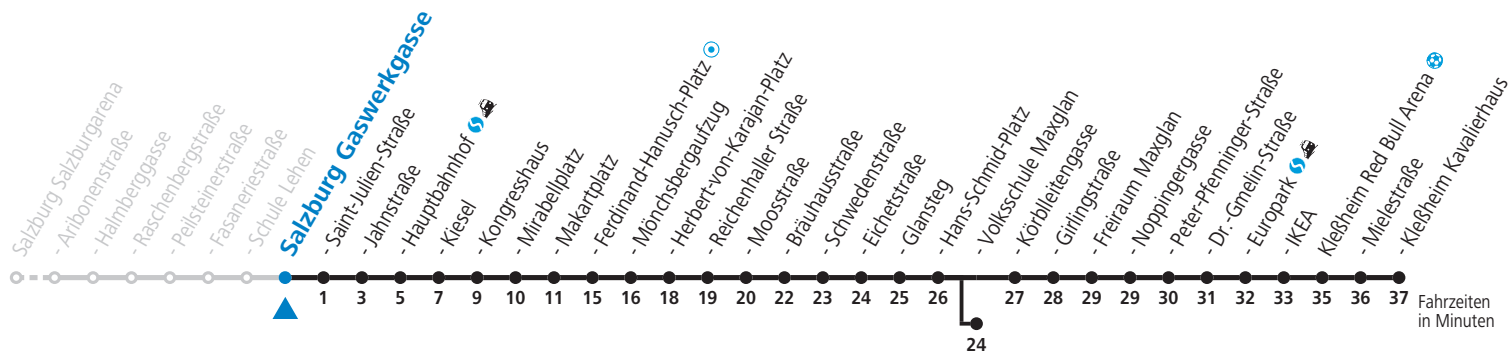

Gültig ab 15.12.2019.

Alle Angaben ohne Gewähr.

Montag bis Freitag						Samstag					Sonn- und Feiertag				
5	35	50				5	45								
6	05	25	39	49	59	6	05	25	45		6	13	43		
7	09	19	29_c	39_c	49	59_c	7	05	25	45		7	13	43	
8	09_c	19	29_c	39_c	49	59_c	8	05	15	28_c	43	58_c	8	13	43
9	09_c	19	29_c	39_c	49	59_c	9	13	28_c	43	58_c	9	13	25	45
10	09_c	19	29_c	39_c	49	59_c	10	13	28_c	43	58_c	10	05	25	45
11	09_c	19	29_c	39_c	49	59_c	11	13	28_c	43	58_c	11	05	25	45
12	09_c	19	29_c	39_c	49	59_c	12	13	28_c	43	58_c	12	05	25	45
13	09_c	19	29_c	39_c	49	59_c	13	13	28_c	43	58_c	13	05	25	45
14	09_c	19	29_c	39_c	49	59_c	14	13	28_c	43	58_c	14	05	25	45
15	09_c	19	29_c	39_c	49	59_c	15	13	28_c	43	58_c	15	05	25	45
16	09_c	19	29_c	39_c	49	59_c	16	13	28_c	43	58_c	16	05	25	45
17	09_c	19	29_c	39_c	49	59_c	17	13	28	43	58	17	05	25	45
18	09	19_c	29	39_c	49	59	18	15	30	45	59^d_a	18	05	25	45
19	09_c	19	29_c	35^d_{aS}	45	55_c	19	05	25	45		19	05	25	45
20	05	25	45				20	05	25	45		20	05	25	45
21	05	25	45				21	05	25	45		21	05	25	45
22	05	25	45_c				22	05	25	45_c		22	05	25	45_c
23	04^d_a						23	02^e_b	22^d_a	32^e_b		23	04^d_a		
0	14^d_a						0	02^e_b	32^e_b			0	14^d_a		
							1	02^d_a							

S = nur Montag bis Freitag, wenn Schultag in Salzburg

a = bis Salzburg Hauptbahnhof

b = bis Salzburg Volksschule Maxglan

c = bis Salzburg Europark

d = verkehrt via Makartplatz weiter bis Polizeidirektion/Betriebshof

e = verkehrt ab Volksschule Maxglan weiter via Siezenheimer Straße und Taxham bis Peter-Pfenninger-Straße (Linie 9)

NACHTSTERN ab 22:00 Uhr: Freitag, sowie vor Sonn-/Feiertag Verkehr nach Samstag-Fahrplan!

Am 08.12., 24.12. und 31.12. bitte Sonderfahrpläne beachten!

Ferien im Bundesland Salzburg: 23.12.2019 bis 06.01.2020, 10.02. bis 16.02., 04. bis 14.04., 22.05., 30.05. bis 02.06., 11.07. bis 13.09., 24.09., 26.10. bis 02.11.2020 (Vorbehaltlich Änderungen durch die Schulbehörde)

Aufgabenträgerschaft / Betreiber: Salzburg AG, Verkehr, Plainstraße 70, 5020 Salzburg, Tel.: +43 (0)800 660 660