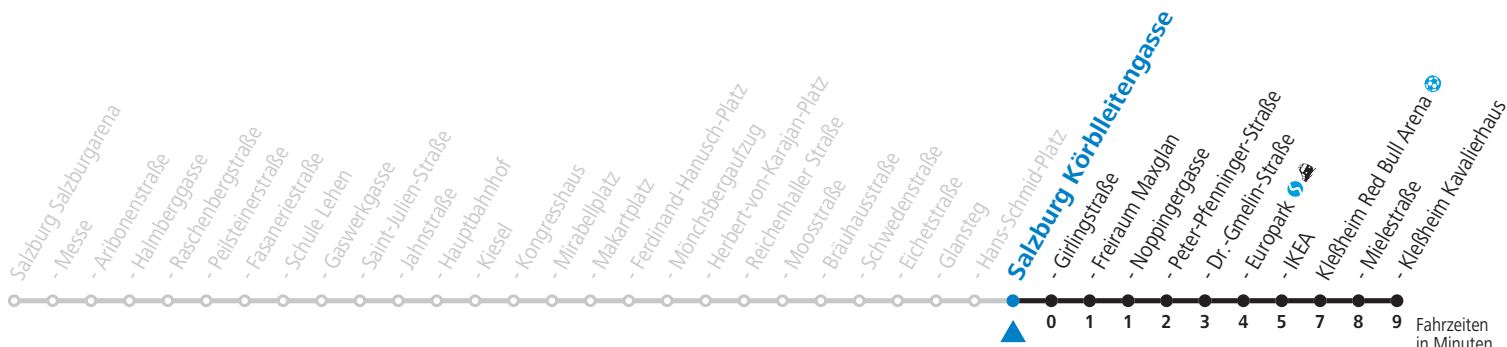

Gültig ab 15.12.2019.

Alle Angaben ohne Gewähr.

Montag bis Freitag						Samstag					Sonn- und Feiertag			
5	04	20	40			5	50_a				5	56_a		
6	01	16	31	38_a	45 51	6	00	11	31	51	6	17	37	
7	08	18	28	38	48 58_a	7	11	31	51		7	07	37	
8	08_a	18	28_a	38_a	48 58_a	8	11	31	41	57_a	8	07	37	
9	08_a	18	28_a	38_a	48 58_a	9	12	27_a	42	57_a	9	07	37	51
10	08_a	18	28_a	38_a	48 58_a	10	12	27_a	42	57_a	10	11	31	51
11	08_a	18	28_a	38_a	48 58_a	11	12	27_a	42	57_a	11	11	31	51
12	08_a	18	28_a	38_a	48 58_a	12	12	27_a	42	57_a	12	11	31	51
13	08_a	18	28_a	38_a	48 58_a	13	12	27_a	42	57_a	13	11	31	51
14	08_a	18	28_a	38_a	48 58_a	14	12	27_a	42	57_a	14	11	31	51
15	08_a	18	28_a	38_a	48 58_a	15	12	27_a	42	57_a	15	11	31	51
16	08_a	18	28_a	38_a	48 58_a	16	12	27_a	42	57_a	16	11	31	51
17	08_a	18	28_a	38_a	48 58_a	17	12	27_a	42	57	17	11	31	51
18	08_a	18	28_a	38	48_a 58	18	12	27	41	56	18	11	31	51
19	08_a	18	28	38_a	48 58_a	19	11	31	51		19	11	31	51
20	11	21_a	31	51		20	11	31	51		20	11	31	51
21	11	31	51			21	11	31	51		21	11	31	51
22	11	31	51			22	11	31	51		22	11	31	51
23	11_a					23	11_a				23	11_a		

a = bis Salzburg Europark

NACHTSTERN ab 22:00 Uhr: Freitag, sowie vor Sonn-/Feiertag Verkehr nach Samstag-Fahrplan!

Am 08.12., 24.12. und 31.12. bitte Sonderfahrpläne beachten!

Ferien im Bundesland Salzburg: 23.12.2019 bis 06.01.2020, 10.02. bis 16.02., 04. bis 14.04., 22.05., 30.05. bis 02.06., 11.07. bis 13.09., 24.09., 26.10. bis 02.11.2020 (Vorbehaltlich Änderungen durch die Schulbehörde)

Aufgabenträgerschaft / Betreiber: Salzburg AG, Verkehr, Plainstraße 70, 5020 Salzburg, Tel.: +43 (0)800 660 660

Salzburger Verkehrsverbund GmbH
Schallmooser Hauptstraße 10 | 5020 Salzburg

T +43 (0)662 632 900 | www.salzburg-verkehr.at