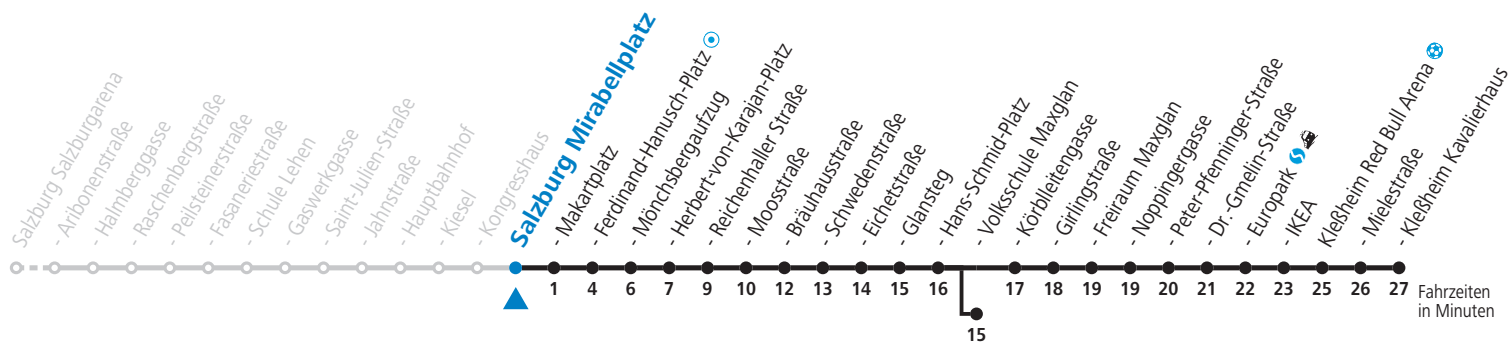

Gültig ab 15.12.2019.

Alle Angaben ohne Gewähr.

Montag bis Freitag							Samstag				Sonn- und Feiertag					
5	44	59					5	54								
6	14	34	50				6	14	34	54			6	22	52	
7	00	10	20	30	40_b	50_b	7	14	34	54			7	22	52	
8	00	10_b	20_b	30	40_b	50_b	8	14	24	39_b	54		8	22	52	
9	00	10_b	20_b	30	40_b	50_b	9	09_b	24	39_b	54		9	22	34	54
10	00	10_b	20_b	30	40_b	50_b	10	09_b	24	39_b	54		10	14	34	54
11	00	10_b	20_b	30	40_b	50_b	11	09_b	24	39_b	54		11	14	34	54
12	00	10_b	20_b	30	40_b	50_b	12	09_b	24	39_b	54		12	14	34	54
13	00	10_b	20_b	30	40_b	50_b	13	09_b	24	39_b	54		13	14	34	54
14	00	10_b	20_b	30	40_b	50_b	14	09_b	24	39_b	54		14	14	34	54
15	00	10_b	20_b	30	40_b	50_b	15	09_b	24	39_b	54		15	14	34	54
16	00	10_b	20_b	30	40_b	50_b	16	09_b	24	39_b	54		16	14	34	54
17	00	10_b	20_b	30	40_b	50_b	17	09_b	24	39	54		17	14	34	54
18	00	10_b	20	30_b	40	50_b	18	09	24	39	54		18	14	34	54
19	00	10	20_b	30	40_b	54	19	14	34	54			19	14	34	54
20	04_b	14	34	54			20	14	34	54			20	14	34	54
21	14	34	54				21	14	34	54			21	14	34	54
22	14	34	54_b				22	14	34	54_b			22	14	34	54_b
							23	11^c_a	41^c_a							
							0	11^c_a	41^c_a							

a = bis Salzburg Volksschule Maxglan

b = bis Salzburg Europark

c = verkehrt ab Volksschule Maxglan weiter via Siezenheimer Straße und Taxham bis Peter-Pfenninger-Straße (Linie 9)

NACHTSTERN ab 22:00 Uhr: Freitag, sowie vor Sonn-/Feiertag Verkehr nach Samstag-Fahrplan!

Am 08.12., 24.12. und 31.12. bitte Sonderfahrpläne beachten!

Ferien im Bundesland Salzburg: 23.12.2019 bis 06.01.2020, 10.02. bis 16.02., 04. bis 14.04., 22.05., 30.05. bis 02.06., 11.07. bis 13.09., 24.09., 26.10. bis 02.11.2020 (Vorbehaltlich Änderungen durch die Schulbehörde)

Aufgabenträgerschaft / Betreiber: Salzburg AG, Verkehr, Plainstraße 70, 5020 Salzburg, Tel.: +43 (0)800 660 660