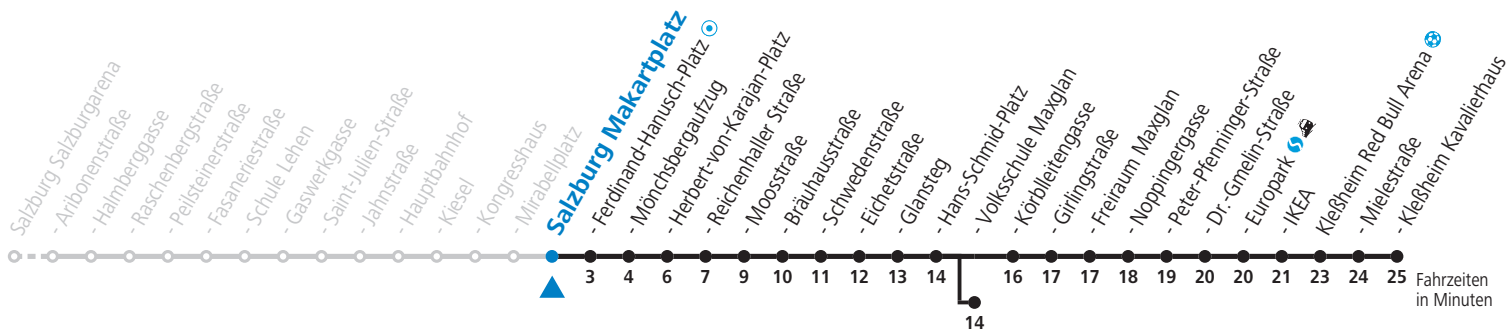

Gültig ab 15.12.2019.

Alle Angaben ohne Gewähr.

Montag bis Freitag							Samstag				Sonn- und Feiertag					
5	46						5	56								
6	01	16	36	51			6	16	36	56			6	23	53	
7	01	11	21	31	41_b	51_b	7	16	36	56			7	23	53	
8	01	11_b	21_b	31	41_b	51_b	8	16	26	40_b	55		8	23	53	
9	01	11_b	21_b	31	41_b	51_b	9	10_b	25	40_b	55		9	23	36	56
10	01	11_b	21_b	31	41_b	51_b	10	10_b	25	40_b	55		10	16	36	56
11	01	11_b	21_b	31	41_b	51_b	11	10_b	25	40_b	55		11	16	36	56
12	01	11_b	21_b	31	41_b	51_b	12	10_b	25	40_b	55		12	16	36	56
13	01	11_b	21_b	31	41_b	51_b	13	10_b	25	40_b	55		13	16	36	56
14	01	11_b	21_b	31	41_b	51_b	14	10_b	25	40_b	55		14	16	36	56
15	01	11_b	21_b	31	41_b	51_b	15	10_b	25	40_b	55		15	16	36	56
16	01	11_b	21_b	31	41_b	51_b	16	10_b	25	40_b	55		16	16	36	56
17	01	11_b	21_b	31	41_b	51_b	17	10_b	25	40	55		17	16	36	56
18	01	11_b	21	31_b	41	51_b	18	10	26	41	56		18	16	36	56
19	01	11	21_b	31	41_b	56	19	16	36	56			19	16	36	56
20	06_b	16	36	56			20	16	36	56			20	16	36	56
21	16	36	56				21	16	36	56			21	16	36	56
22	16	36	56_b				22	16	36	56_b			22	16	36	56_b
							23	12_a^c	42_a^c							
							0	12_a^c	42_a^c							

a = bis Salzburg Volksschule Maxglan

b = bis Salzburg Europark

c = verkehrt ab Volksschule Maxglan weiter via Siezenheimer Straße und Taxham bis Peter-Pfenninger-Straße (Linie 9)

NACHTSTERN ab 22:00 Uhr: Freitag, sowie vor Sonn-/Feiertag Verkehr nach Samstag-Fahrplan!

Am 08.12., 24.12. und 31.12. bitte Sonderfahrpläne beachten!

Ferien im Bundesland Salzburg: 23.12.2019 bis 06.01.2020, 10.02. bis 16.02., 04. bis 14.04., 22.05., 30.05. bis 02.06., 11.07. bis 13.09., 24.09., 26.10. bis 02.11.2020 (Vorbehaltlich Änderungen durch die Schulbehörde)

Aufgabenträgerschaft / Betreiber: Salzburg AG, Verkehr, Plainstraße 70, 5020 Salzburg, Tel.: +43 (0)800 660 660