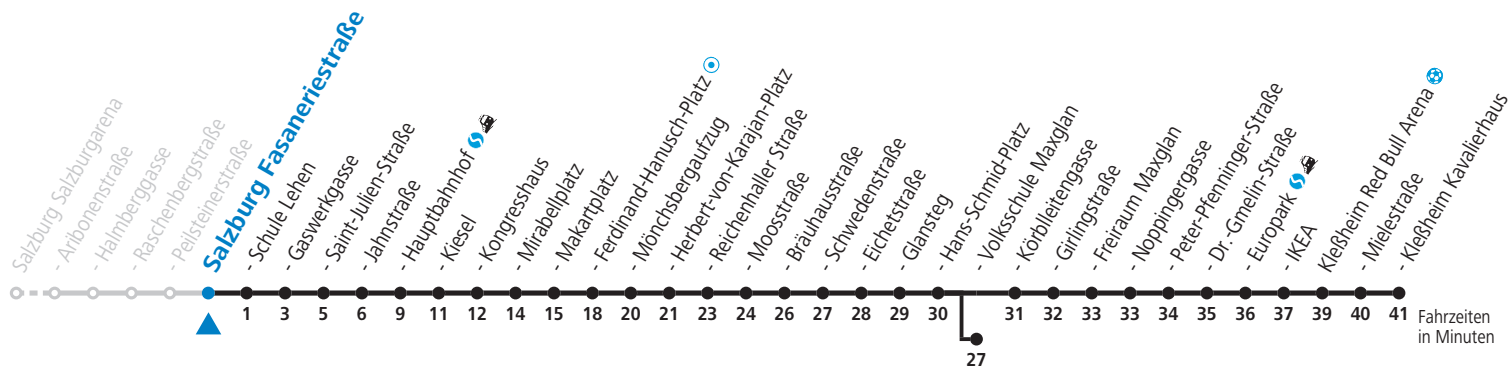

Gültig ab 15.12.2019.

Alle Angaben ohne Gewähr.

Montag bis Freitag							Samstag					Sonn- und Feiertag				
5	31	46					5	41								
6	01	21	35	45	55		6	01	21	41			6	10	40	
7	05	15	25_c	35_c	45	55_c	7	01	21	41			7	10	40	
8	05_c	15	25_c	35_c	45	55_c	8	01	11	24_c	39	54_c	8	10	40	
9	05_c	15	25_c	35_c	45	55_c	9	09	24_c	39	54_c		9	10	21	41
10	05_c	15	25_c	35_c	45	55_c	10	09	24_c	39	54_c		10	01	21	41
11	05_c	15	25_c	35_c	45	55_c	11	09	24_c	39	54_c		11	01	21	41
12	05_c	15	25_c	35_c	45	55_c	12	09	24_c	39	54_c		12	01	21	41
13	05_c	15	25_c	35_c	45	55_c	13	09	24_c	39	54_c		13	01	21	41
14	05_c	15	25_c	35_c	45	55_c	14	09	24_c	39	54_c		14	01	21	41
15	05_c	15	25_c	35_c	45	55_c	15	09	24_c	39	54_c		15	01	21	41
16	05_c	15	25_c	35_c	45	55_c	16	09	24_c	39	54_c		16	01	21	41
17	05_c	15	25_c	35_c	45	55_c	17	09	24	39	54		17	01	21	41
18	05	15_c	25	35_c	45	55	18	11	26	41	55^d_a		18	01	21	41
19	05_c	15	25_c	31^d_{as}	41	51_c	19	01	21	41			19	01	21	41
20	01	21	41				20	01	21	41			20	01	21	41
21	01	21	41				21	01	21	41			21	01	21	41
22	01	21	41_c				22	01	21	41_c	59^e_b		22	01	21	41_c
23	00^d_a						23	19^d_a					23	00^d_a		

S = nur Montag bis Freitag, wenn Schultag in Salzburg

a = bis Salzburg Hauptbahnhof

b = bis Salzburg Volksschule Maxglan

c = bis Salzburg Europark

d = verkehrt via Makartplatz weiter bis Polizeidirektion/Betriebshof

e = verkehrt ab Volksschule Maxglan weiter via Siezenheimer Straße und Taxham bis Peter-Pfenninger-Straße (Linie 9)

NACHTSTERN ab 22:00 Uhr: Freitag, sowie vor Sonn-/Feiertag Verkehr nach Samstag-Fahrplan!

Am 08.12., 24.12. und 31.12. bitte Sonderfahrpläne beachten!

Ferien im Bundesland Salzburg: 23.12.2019 bis 06.01.2020, 10.02. bis 16.02., 04. bis 14.04., 22.05., 30.05. bis 02.06., 11.07. bis 13.09., 24.09., 26.10. bis 02.11.2020 (Vorbehaltlich Änderungen durch die Schulbehörde)

Aufgabenträgerschaft / Betreiber: Salzburg AG, Verkehr, Plainstraße 70, 5020 Salzburg, Tel.: +43 (0)800 660 660