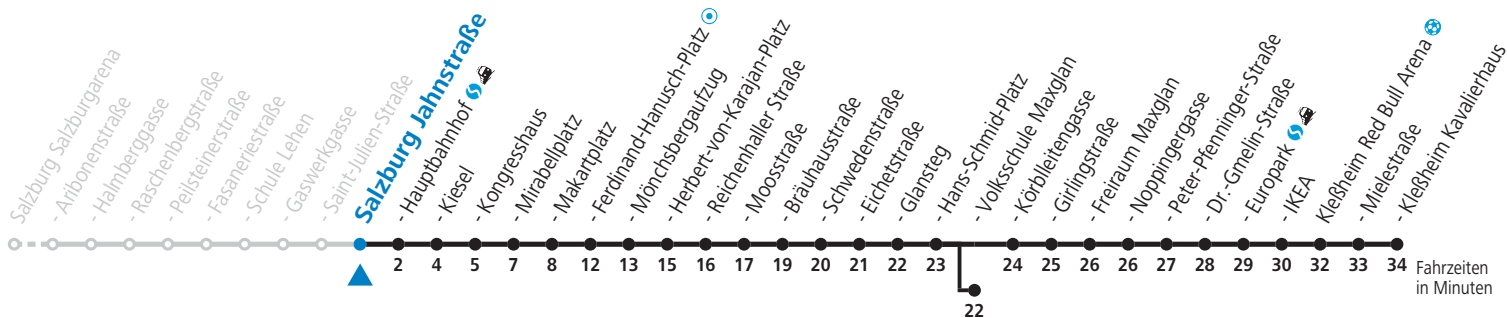

Gültig ab 15.12.2019.

Alle Angaben ohne Gewähr.

Montag bis Freitag								Samstag				Sonn- und Feiertag					
5	37	52						5	47								
6	07	27	42	52				6	07	27	47			6	16	46	
7	02	12	22	32_c	42_c	52		7	07	27	47			7	16	46	
8	02_c	12_c	22	32_c	42_c	52		8	07	17	31_c	46		8	16	46	
9	02_c	12_c	22	32_c	42_c	52		9	01_c	16	31_c	46		9	16	27	47
10	02_c	12_c	22	32_c	42_c	52		10	01_c	16	31_c	46		10	07	27	47
11	02_c	12_c	22	32_c	42_c	52		11	01_c	16	31_c	46		11	07	27	47
12	02_c	12_c	22	32_c	42_c	52		12	01_c	16	31_c	46		12	07	27	47
13	02_c	12_c	22	32_c	42_c	52		13	01_c	16	31_c	46		13	07	27	47
14	02_c	12_c	22	32_c	42_c	52		14	01_c	16	31_c	46		14	07	27	47
15	02_c	12_c	22	32_c	42_c	52		15	01_c	16	31_c	46		15	07	27	47
16	02_c	12_c	22	32_c	42_c	52		16	01_c	16	31_c	46		16	07	27	47
17	02_c	12_c	22	32_c	42_c	52		17	01_c	16	31	46		17	07	27	47
18	02_c	12	22_c	32	42_c	52		18	01	17	32	47		18	07	27	47
19	02	12_c	22	32_c	37_{as}^d	47	57_c	19	01_a^d	07	27	47		19	07	27	47
20	07	27	47					20	07	27	47			20	07	27	47
21	07	27	47					21	07	27	47			21	07	27	47
22	07	27	47_c					22	07	27	47_c			22	07	27	47_c
23	06_a^d							23	04_b^e	24_a^d	34_b^e		23	06_a^d			
0	16_a^d							0	04_b^e	34_b^e			0	16_a^d			
								1	04_a^d								

S = nur Montag bis Freitag, wenn Schultag in Salzburg

a = bis Salzburg Hauptbahnhof

b = bis Salzburg Volksschule Maxglan

c = bis Salzburg Europark

d = verkehrt via Makartplatz weiter bis Polizeidirektion/Betriebshof

e = verkehrt ab Volksschule Maxglan weiter via Siezenheimer Straße und Taxham bis Peter-Pfenninger-Straße (Linie 9)

NACHTSTERN ab 22:00 Uhr: Freitag, sowie vor Sonn-/Feiertag Verkehr nach Samstag-Fahrplan!

Am 08.12., 24.12. und 31.12. bitte Sonderfahrpläne beachten!

Ferien im Bundesland Salzburg: 23.12.2019 bis 06.01.2020, 10.02. bis 16.02., 04. bis 14.04., 22.05., 30.05. bis 02.06., 11.07. bis 13.09., 24.09., 26.10. bis 02.11.2020 (Vorbehaltlich Änderungen durch die Schulbehörde)

Aufgabenträgerschaft / Betreiber: Salzburg AG, Verkehr, Plainstraße 70, 5020 Salzburg, Tel.: +43 (0)800 660 660

Salzburger Verkehrsverbund GmbH
Schallmooser Hauptstraße 10 | 5020 Salzburg

T +43 (0)662 632 900 | www.salzburg-verkehr.at