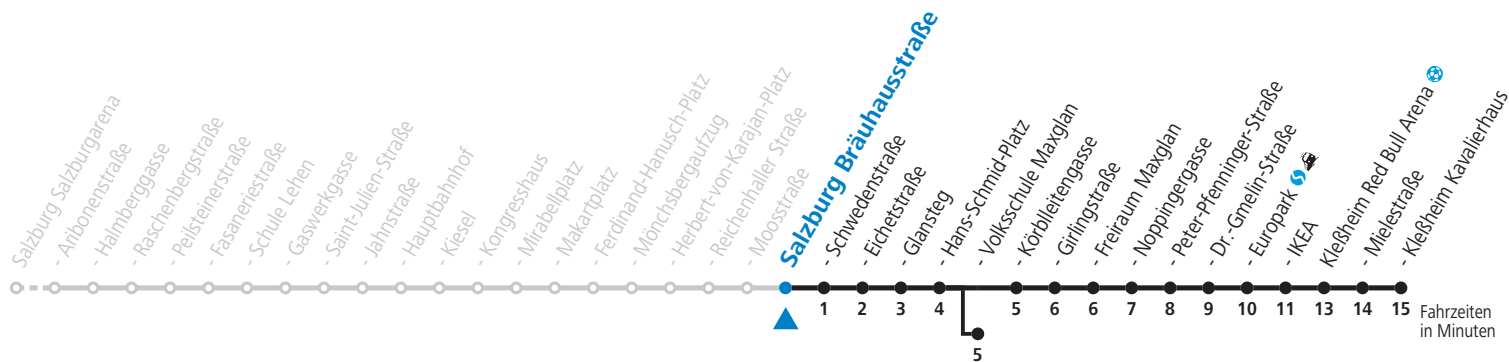

Gültig ab 15.12.2019.

Alle Angaben ohne Gewähr.

Montag bis Freitag		Samstag		Sonn- und Feiertag	
3	59^d				
4	59	4	24^d	4	24^d
5	15 35 56	5	36^e 45^c 55	5	51^c
6	11 26 33^c 40 46	6	06 26 46	6	13 33
7	02 12 22 32 42 52^c	7	06 26 46	7	03 33
8	02^c 12 22^c 32^c 42 52^c	8	06 26 36 51^c	8	03 33
9	02^c 12 22^c 32^c 42 52^c	9	06 21^c 36 51^c	9	03 33 46
10	02^c 12 22^c 32^c 42 52^c	10	06 21^c 36 51^c	10	06 26 46
11	02^c 12 22^c 32^c 42 52^c	11	06 21^c 36 51^c	11	06 26 46
12	02^c 12 22^c 32^c 42 52^c	12	06 21^c 36 51^c	12	06 26 46
13	02^c 12 22^c 32^c 42 52^c	13	06 21^c 36 51^c	13	06 26 46
14	02^c 12 22^c 32^c 42 52^c	14	06 21^c 36 51^c	14	06 26 46
15	02^c 12 22^c 32^c 42 52^c	15	06 21^c 36 51^c	15	06 26 46
16	02^c 12 22^c 32^c 42 52^c	16	06 21^c 36 51^c	16	06 26 46
17	02^c 12 22^c 32^c 42 52^c	17	06 21^c 36 51	17	06 26 46
18	02^c 12 22^c 32 42^c 52	18	06 21 36 51	18	06 26 46
19	02^c 12 22 32^c 42 52^c	19	06 26 46	19	06 26 46
20	06 16^c 26 46	20	06 26 46	20	06 26 46
21	06 26 46	21	06 26 46	21	06 26 46
22	06 26 46	22	06 26 46	22	06 26 46
23	06^c	23	06^c 21^f 51^f	23	06^c
		0	21^f 51^f		

a = bis Salzburg Hans-Schmid-Platz

b = bis Salzburg Volksschule Maxglan

c = bis Salzburg Europark

d = verkehrt ab H.-Schmid-Platz weiter über Hauptbahnhof nach Salzburg Süd

e = verkehrt ab H.-Schmid-Platz weiter in Richtung Obergnigl (Linie 2)

f = verkehrt ab Volksschule Maxglan weiter via Siezenheimer Straße und Taxham bis Peter-Pfenninger-Straße (Linie 9)

NACHTSTERN ab 22:00 Uhr: Freitag, sowie vor Sonn-/Feiertag Verkehr nach Samstag-Fahrplan!

Am 08.12., 24.12. und 31.12. bitte Sonderfahrpläne beachten!

Ferien im Bundesland Salzburg: 23.12.2019 bis 06.01.2020, 10.02. bis 16.02., 04. bis 14.04., 22.05., 30.05. bis 02.06., 11.07. bis 13.09., 24.09., 26.10. bis 02.11.2020 (Vorbehaltlich Änderungen durch die Schulbehörde)

Aufgabenträgerschaft / Betreiber: Salzburg AG, Verkehr, Plainstraße 70, 5020 Salzburg, Tel.: +43 (0)800 660 660