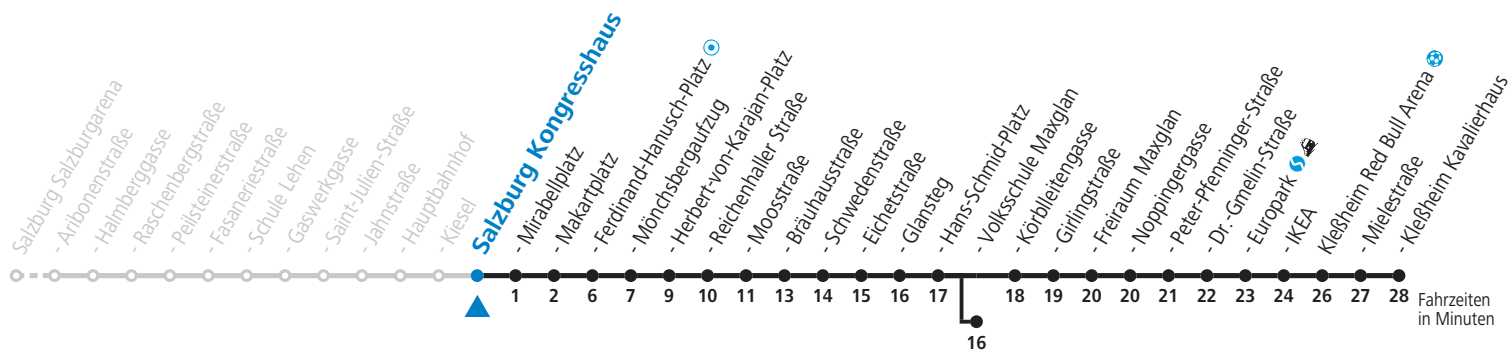

Gültig ab 15.12.2019.

Alle Angaben ohne Gewähr.

Montag bis Freitag							Samstag				Sonn- und Feiertag					
5	43	58					5	53								
6	13	33	48	58			6	13	33	53			6	21	51	
7	08	18	28	38_b	48_b	58	7	13	33	53			7	21	51	
8	08_b	18_b	28	38_b	48_b	58	8	13	23	37_b	52		8	21	51	
9	08_b	18_b	28	38_b	48_b	58	9	07_b	22	37_b	52		9	21	33	53
10	08_b	18_b	28	38_b	48_b	58	10	07_b	22	37_b	52		10	13	33	53
11	08_b	18_b	28	38_b	48_b	58	11	07_b	22	37_b	52		11	13	33	53
12	08_b	18_b	28	38_b	48_b	58	12	07_b	22	37_b	52		12	13	33	53
13	08_b	18_b	28	38_b	48_b	58	13	07_b	22	37_b	52		13	13	33	53
14	08_b	18_b	28	38_b	48_b	58	14	07_b	22	37_b	52		14	13	33	53
15	08_b	18_b	28	38_b	48_b	58	15	07_b	22	37_b	52		15	13	33	53
16	08_b	18_b	28	38_b	48_b	58	16	07_b	22	37_b	52		16	13	33	53
17	08_b	18_b	28	38_b	48_b	58	17	07_b	22	37	52		17	13	33	53
18	08_b	18	28_b	38	48_b	58	18	07	23	38	53		18	13	33	53
19	08	18_b	28	38_b	53		19	13	33	53			19	13	33	53
20	03_b	13	33	53			20	13	33	53			20	13	33	53
21	13	33	53				21	13	33	53			21	13	33	53
22	13	33	53_b				22	13	33	53_b			22	13	33	53_b
							23	10^c_a	40^c_a							
							0	10^c_a	40^c_a							

a = bis Salzburg Volksschule Maxglan

b = bis Salzburg Europark

c = verkehrt ab Volksschule Maxglan weiter via Siezenheimer Straße und Taxham bis Peter-Pfenninger-Straße (Linie 9)

NACHTSTERN ab 22:00 Uhr: Freitag, sowie vor Sonn-/Feiertag Verkehr nach Samstag-Fahrplan!

Am 08.12., 24.12. und 31.12. bitte Sonderfahrpläne beachten!

Ferien im Bundesland Salzburg: 23.12.2019 bis 06.01.2020, 10.02. bis 16.02., 04. bis 14.04., 22.05., 30.05. bis 02.06., 11.07. bis 13.09., 24.09., 26.10. bis 02.11.2020 (Vorbehaltlich Änderungen durch die Schulbehörde)

Aufgabenträgerschaft / Betreiber: Salzburg AG, Verkehr, Plainstraße 70, 5020 Salzburg, Tel.: +43 (0)800 660 660