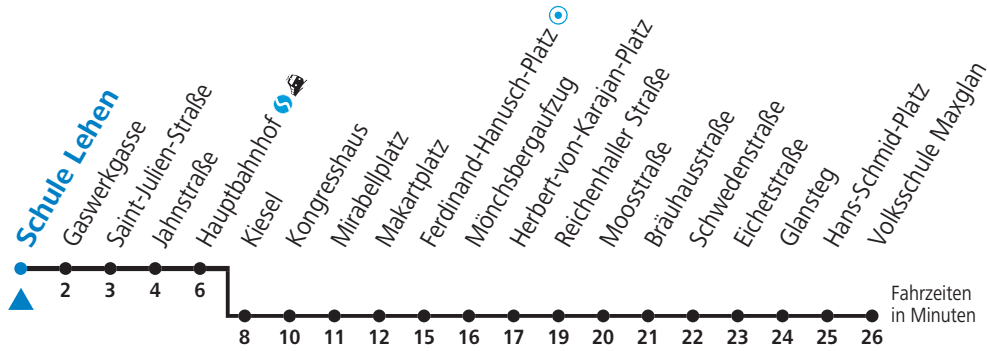

Gültig ab 15.12.2019.

Alle Angaben ohne Gewähr.

Montag bis Freitag		Samstag		Sonn- und Feiertag	
0	12_b	23	30^c_a	0	12_b
		1	00_b		

a = bis Volksschule Maxglan

b = verkehrt via Makartplatz weiter bis Polizeidirektion/Betriebshof

c = verkehrt ab Volksschule Maxglan weiter via Siezenheimer Straße und Taxham bis Peter-Pfenninger-Straße (Linie 9)

NACHTSTERN ab 22:00 Uhr: Freitag, sowie vor Sonn-/Feiertag Verkehr nach Samstag-Fahrplan!

Am 08.12., 24.12. und 31.12. bitte Sonderfahrpläne beachten!

Ferien im Bundesland Salzburg: 23.12.2019 bis 06.01.2020, 10.02. bis 16.02., 04. bis 14.04., 22.05., 30.05. bis 02.06., 11.07. bis 13.09., 24.09., 26.10. bis 02.11.2020 (Vorbehaltlich Änderungen durch die Schulbehörde)

Aufgabenträgerschaft / Betreiber: Salzburg AG, Verkehr, Plainstraße 70, 5020 Salzburg, Tel.: +43 (0)800 660 660