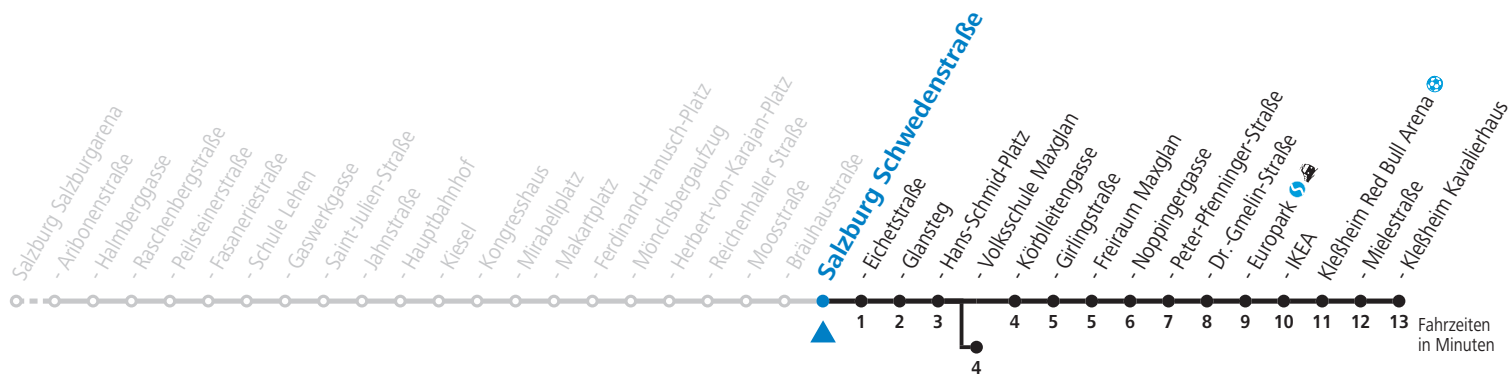

Gültig ab 15.12.2019.

Alle Angaben ohne Gewähr.

Montag bis Freitag							Samstag				Sonn- und Feiertag					
4	00^d						4	25^d					4	25^d		
5	00	16	36	57			5	37^e	46^c	56			5	52^c		
6	12	27	34^c	41	47		6	07	27	47			6	14	34	
7	04	14	24	34	44	54^c	7	07	27	47			7	04	34	
8	04^c	14	24^c	34^c	44	54^c	8	07	27	37	53^c		8	04	34	
9	04^c	14	24^c	34^c	44	54^c	9	08	23^c	38	53^c		9	04	34	47
10	04^c	14	24^c	34^c	44	54^c	10	08	23^c	38	53^c		10	07	27	47
11	04^c	14	24^c	34^c	44	54^c	11	08	23^c	38	53^c		11	07	27	47
12	04^c	14	24^c	34^c	44	54^c	12	08	23^c	38	53^c		12	07	27	47
13	04^c	14	24^c	34^c	44	54^c	13	08	23^c	38	53^c		13	07	27	47
14	04^c	14	24^c	34^c	44	54^c	14	08	23^c	38	53^c		14	07	27	47
15	04^c	14	24^c	34^c	44	54^c	15	08	23^c	38	53^c		15	07	27	47
16	04^c	14	24^c	34^c	44	54^c	16	08	23^c	38	53^c		16	07	27	47
17	04^c	14	24^c	34^c	44	54^c	17	08	23^c	38	53		17	07	27	47
18	04^c	14	24^c	34	44^c	54	18	08	23	37	52		18	07	27	47
19	04^c	14	24	34^c	44	54^c	19	07	27	47			19	07	27	47
20	07	17^c	27	47			20	07	27	47			20	07	27	47
21	07	27	47				21	07	27	47			21	07	27	47
22	07	27	47				22	07	27	47			22	07	27	47
23	07^c						23	07^c	22^f_b	52^f_b			23	07^c		
							0	22^f_b	52^f_b							

a = bis Salzburg Hans-Schmid-Platz

b = bis Salzburg Volksschule Maxglan

c = bis Salzburg Europark

d = verkehrt ab H.-Schmid-Platz weiter über Hauptbahnhof nach Salzburg Süd

e = verkehrt ab H.-Schmid-Platz weiter in Richtung Obergnigl (Linie 2)

f = verkehrt ab Volksschule Maxglan weiter via Siezenheimer Straße und Taxham bis Peter-Pfenninger-Straße (Linie 9)

NACHTSTERN ab 22:00 Uhr: Freitag, sowie vor Sonn-/Feiertag Verkehr nach Samstag-Fahrplan!

Am 08.12., 24.12. und 31.12. bitte Sonderfahrpläne beachten!

Ferien im Bundesland Salzburg: 23.12.2019 bis 06.01.2020, 10.02. bis 16.02., 04. bis 14.04., 22.05., 30.05. bis 02.06., 11.07. bis 13.09., 24.09., 26.10. bis 02.11.2020 (Vorbehaltlich Änderungen durch die Schulbehörde)

Aufgabenträgerschaft / Betreiber: Salzburg AG, Verkehr, Plainstraße 70, 5020 Salzburg, Tel.: +43 (0)800 660 660