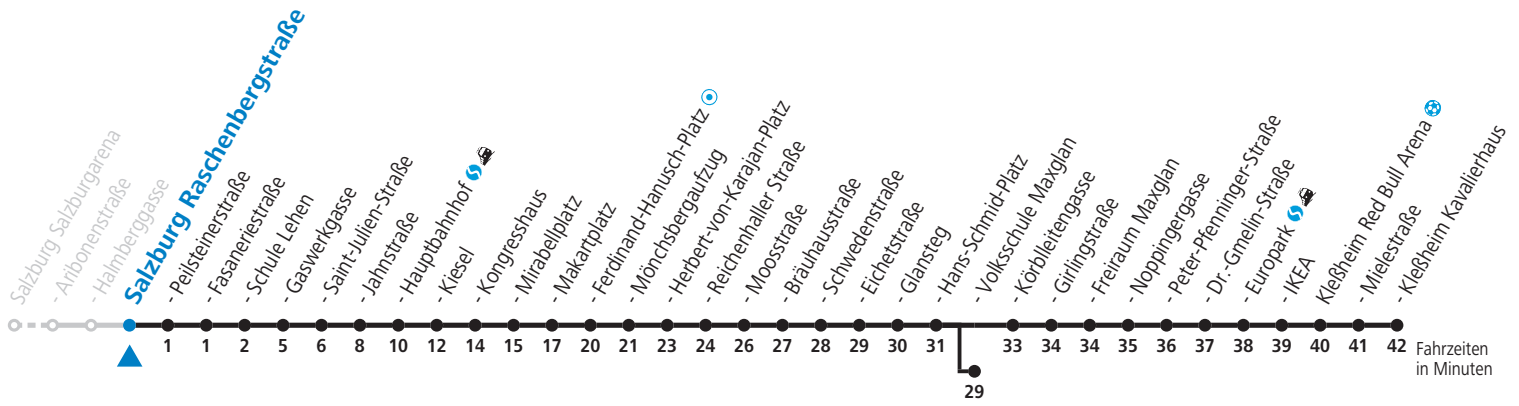

Gültig ab 15.12.2019.

Alle Angaben ohne Gewähr.

Montag bis Freitag							Samstag					Sonn- und Feiertag				
5	30	45					5	40								
6	00	20	33	43	53		6	00	20	40			6	09	39	
7	03	13	23_c	33_c	43	53_c	7	00	20	40			7	09	39	
8	03_c	13	23_c	33_c	43	53_c	8	00	10	22_c	37	52_c	8	09	39	
9	03_c	13	23_c	33_c	43	53_c	9	07	22_c	37	52_c	9	09	20	40	
10	03_c	13	23_c	33_c	43	53_c	10	07	22_c	37	52_c	10	00	20	40	
11	03_c	13	23_c	33_c	43	53_c	11	07	22_c	37	52_c	11	00	20	40	
12	03_c	13	23_c	33_c	43	53_c	12	07	22_c	37	52_c	12	00	20	40	
13	03_c	13	23_c	33_c	43	53_c	13	07	22_c	37	52_c	13	00	20	40	
14	03_c	13	23_c	33_c	43	53_c	14	07	22_c	37	52_c	14	00	20	40	
15	03_c	13	23_c	33_c	43	53_c	15	07	22_c	37	52_c	15	00	20	40	
16	03_c	13	23_c	33_c	43	53_c	16	07	22_c	37	52_c	16	00	20	40	
17	03_c	13	23_c	33_c	43	53_c	17	07	22	37	52	17	00	20	40	
18	03	13_c	23	33_c	43	53	18	10	25	40	54_a	18	00	20	40	
19	03_c	13	23_c	30_{as}^d	40	50_c	19	00	20	40		19	00	20	40	
20	00	20	40				20	00	20	40		20	00	20	40	
21	00	20	40				21	00	20	40		21	00	20	40	
22	00	20	40_c	59_a^d			22	00	20	40_c	57_b^e	22	00	20	40_c	59_a^d
							23	17_a^d								

S = nur Montag bis Freitag, wenn Schultag in Salzburg

a = bis Salzburg Hauptbahnhof

b = bis Salzburg Volksschule Maxglan

c = bis Salzburg Europark

d = verkehrt via Makartplatz weiter bis Polizeidirektion/Betriebshof

e = verkehrt ab Volksschule Maxglan weiter via Siezenheimer Straße und Taxham bis Peter-Pfenninger-Straße (Linie 9)

NACHTSTERN ab 22:00 Uhr: Freitag, sowie vor Sonn-/Feiertag Verkehr nach Samstag-Fahrplan!

Am 08.12., 24.12. und 31.12. bitte Sonderfahrpläne beachten!

Ferien im Bundesland Salzburg: 23.12.2019 bis 06.01.2020, 10.02. bis 16.02., 04. bis 14.04., 22.05., 30.05. bis 02.06., 11.07. bis 13.09., 24.09., 26.10. bis 02.11.2020 (Vorbehaltlich Änderungen durch die Schulbehörde)

Aufgabenträgerschaft / Betreiber: Salzburg AG, Verkehr, Plainstraße 70, 5020 Salzburg, Tel.: +43 (0)800 660 660