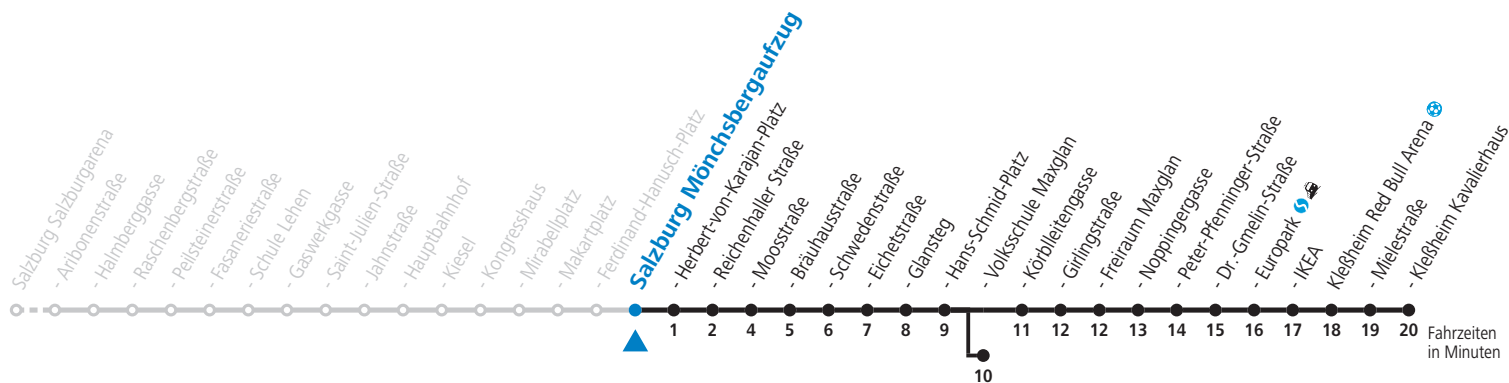

Gültig ab 15.12.2019.

Alle Angaben ohne Gewähr.

Montag bis Freitag							Samstag				Sonn- und Feiertag				
3	54^d														
4	54						4	19^d			4	19^d			
5	09	29	50				5	30^e	39^c	49	5	46^c			
6	05	20	27^c	34	40	56	6	00	20	40	6	08	28	58	
7	06	16	26	36	46^c	56^c	7	00	20	40	7	28	58		
8	06	16^c	26^c	36	46^c	56^c	8	00	20	30	45^c	8	28	58	
9	06	16^c	26^c	36	46^c	56^c	9	00	15^c	30	45^c	9	28	40	
10	06	16^c	26^c	36	46^c	56^c	10	00	15^c	30	45^c	10	00	20	40
11	06	16^c	26^c	36	46^c	56^c	11	00	15^c	30	45^c	11	00	20	40
12	06	16^c	26^c	36	46^c	56^c	12	00	15^c	30	45^c	12	00	20	40
13	06	16^c	26^c	36	46^c	56^c	13	00	15^c	30	45^c	13	00	20	40
14	06	16^c	26^c	36	46^c	56^c	14	00	15^c	30	45^c	14	00	20	40
15	06	16^c	26^c	36	46^c	56^c	15	00	15^c	30	45^c	15	00	20	40
16	06	16^c	26^c	36	46^c	56^c	16	00	15^c	30	45^c	16	00	20	40
17	06	16^c	26^c	36	46^c	56^c	17	00	15^c	30	45	17	00	20	40
18	06	16^c	26	36^c	46	56^c	18	00	15	30	45	18	00	20	40
19	06	16	26^c	36	46^c		19	00	20	40	19	00	20	40	
20	00	10^c	20	40			20	00	20	40	20	00	20	40	
21	00	20	40				21	00	20	40	21	00	20	40	
22	00	20	40				22	00	20	40	22	00	20	40	
23	00^c						23	00^c	16^f	46^f	23	00^c			
							0	16^f	46^f						

a = bis Salzburg Hans-Schmid-Platz

b = bis Salzburg Volksschule Maxglan

c = bis Salzburg Europark

d = verkehrt ab H.-Schmid-Platz weiter über Hauptbahnhof nach Salzburg Süd

e = verkehrt ab H.-Schmid-Platz weiter in Richtung Obergnigl (Linie 2)

f = verkehrt ab Volksschule Maxglan weiter via Siezenheimer Straße und Taxham bis Peter-Pfenninger-Straße (Linie 9)

NACHTSTERN ab 22:00 Uhr: Freitag, sowie vor Sonn-/Feiertag Verkehr nach Samstag-Fahrplan!

Am 08.12., 24.12. und 31.12. bitte Sonderfahrpläne beachten!

Ferien im Bundesland Salzburg: 23.12.2019 bis 06.01.2020, 10.02. bis 16.02., 04. bis 14.04., 22.05., 30.05. bis 02.06., 11.07. bis 13.09., 24.09., 26.10. bis 02.11.2020 (Vorbehaltlich Änderungen durch die Schulbehörde)

Aufgabenträgerschaft / Betreiber: Salzburg AG, Verkehr, Plainstraße 70, 5020 Salzburg, Tel.: +43 (0)800 660 660

Salzburger Verkehrsverbund GmbH
Schallmooser Hauptstraße 10 | 5020 Salzburg

T +43 (0)662 632 900 | www.salzburg-verkehr.at

Die Salzburg Verkehr-App
zum Gratis-Download >>