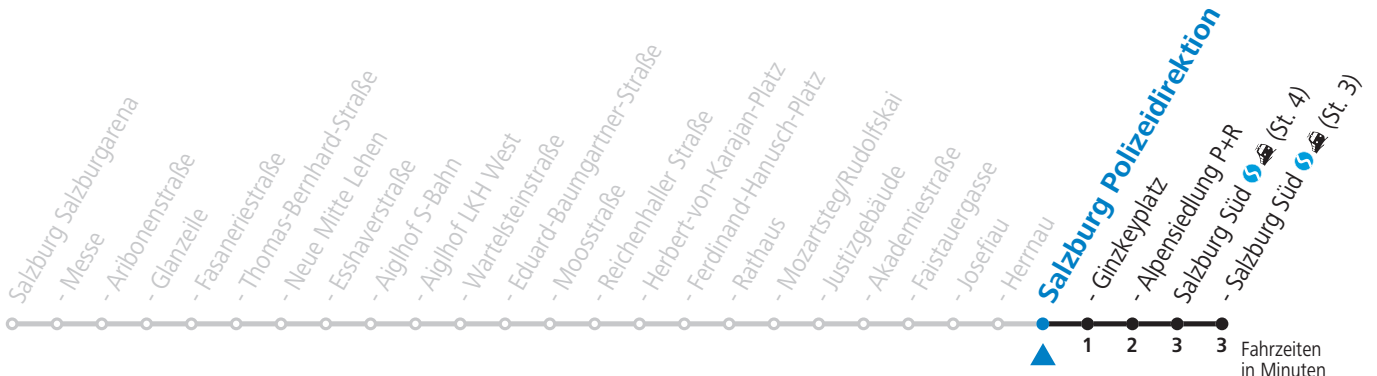

8 Messe - Neue Mitte Lehen - Aiglhof - Zentrum - Salzburg Süd Jahresfahrplan

Gültig ab 15.12.2019.

Fahrzeiten
in Minuten
Alle Angaben ohne Gewähr.

Montag bis Freitag					Samstag					Sonn- und Feiertag							
6	14	34	54		7	14	34	54									
7	10	20	30	40	50	8	14	34	54								
8	00	10	20	30	40	50	9	15	30	45							
9	00	10	20	30	40	50	10	00	15	30	45						
10	00	10	20	30	40	50	11	00	15	30	45	11	14	34	54		
11	00	10	20	30	40	50	12	00	15	30	45	12	14	34	54		
12	00	10	20	30	40	50	13	00	15	30	45	13	14	34	54		
13	00	10	20	30	40	50	14	00	15	30	45	14	14	34	54		
14	00	10	20	30	40	50	15	00	15	30	45	15	14	34	54		
15	00	10	20	30	40	50	16	00	15	30	45	16	14	34	54		
16	00	10	20	30	40	50	17	00	15	30	45	17	14	34	54		
17	00	10	20	30	40	50	18	00	15	30	45	54	18	14	34	54	
18	00	10	20	30	40	50	19	14	34	54		19	14	34	54		
19	00	10	20	30	40	49	59	20	14	34			20	14	34		
20	14	34	54														

Am 08.12., 24.12. und 31.12. bitte Sonderfahrpläne beachten!

Ferien im Bundesland Salzburg: 23.12.2019 bis 06.01.2020, 10.02. bis 16.02., 04. bis 14.04., 22.05., 30.05. bis 02.06., 11.07. bis 13.09., 24.09., 26.10. bis 02.11.2020 (Vorbehaltlich Änderungen durch die Schulbehörde)

Aufgabenträgerschaft / Betreiber: Salzburg AG, Verkehr, Plainstraße 70, 5020 Salzburg, Tel.: +43 (0)800 660 660