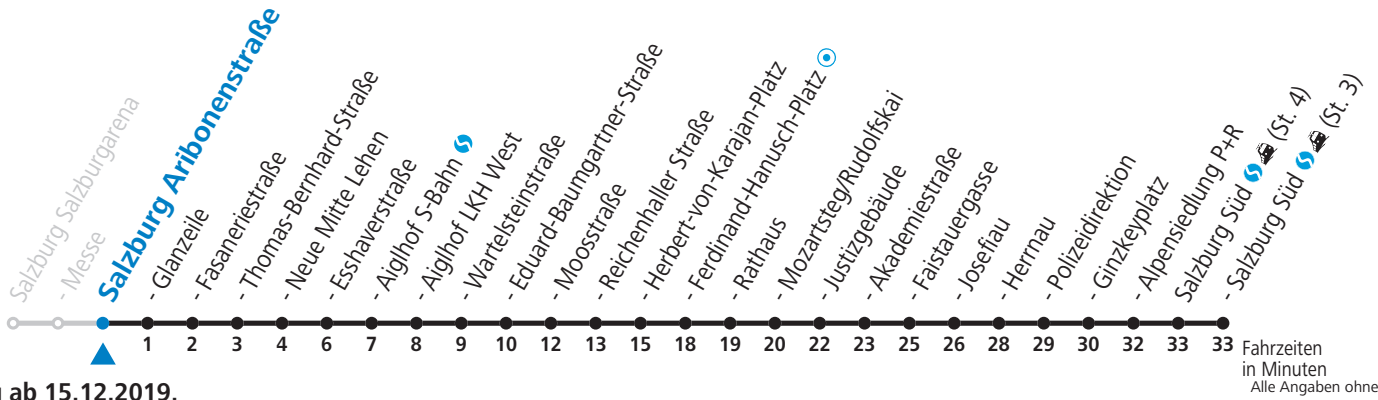

8 Messe - Neue Mitte Lehen - Aighof - Zentrum - Salzburg Süd Jahresfahrplan

Gültig ab 15.12.2019.

Fahrzeiten
in Minuten
Alle Angaben ohne Gewähr.

Montag bis Freitag						Samstag				Sonn- und Feiertag		
5	46											
6	06	26	40	50		6	46					
7	00	10	20	30	40	50	7	06	26	46		
8	00	10	20	30	40	50	8	06	26	45		
9	00	10	20	30	40	50	9	00	15	30	45	
10	00	10	20	30	40	50	10	00	15	30	45	
11	00	10	20	30	40	50	11	00	15	30	45	
12	00	10	20	30	40	50	12	00	15	30	45	
13	00	10	20	30	40	50	13	00	15	30	45	
14	00	10	20	30	40	50	14	00	15	30	45	
15	00	10	20	30	40	50	15	00	15	30	45	
16	00	10	20	30	40	50	16	00	15	30	45	
17	00	10	20	30	40	50	17	00	15	30	45	
18	00	10	20	30	40	50	18	00	15	26	36_a	46
19	00	10	21	31	46	56_a	19	06	26	46		
20	06	26					20	06				

a = bis Salzburg Polizeidirektion

Am 08.12., 24.12. und 31.12. bitte Sonderfahrpläne beachten!

Ferien im Bundesland Salzburg: 23.12.2019 bis 06.01.2020, 10.02. bis 16.02., 04. bis 14.04., 22.05., 30.05. bis 02.06., 11.07. bis 13.09., 24.09., 26.10. bis 02.11.2020 (Vorbehaltlich Änderungen durch die Schulbehörde)

Aufgabenträgerschaft / Betreiber: Salzburg AG, Verkehr, Plainstraße 70, 5020 Salzburg, Tel.: +43 (0)800 660 660