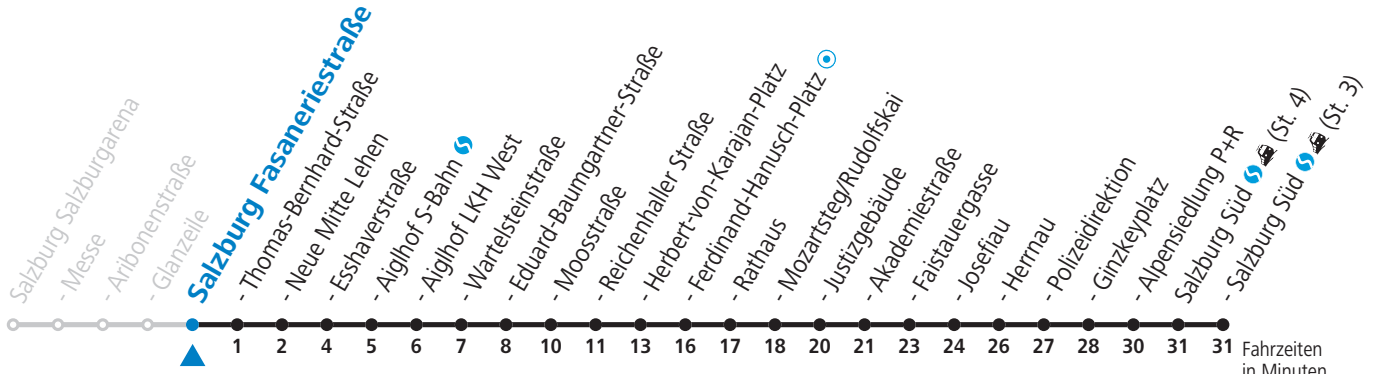

8 Messe - Neue Mitte Lehen - Aighhof - Zentrum - Salzburg Süd Jahresfahrplan

Gültig ab 15.12.2019.

Fahrzeiten
in Minuten
Alle Angaben ohne Gewähr.

Montag bis Freitag					Samstag				Sonn- und Feiertag			
5	48											
6	08	28	42	52	6	48						
7	02	12	22	32	42	52	7	08	28	48		
8	02	12	22	32	42	52	8	08	28	47		
9	02	12	22	32	42	52	9	02	17	32	47	
10	02	12	22	32	42	52	10	02	17	32	47	
11	02	12	22	32	42	52	11	02	17	32	47	
12	02	12	22	32	42	52	12	02	17	32	47	
13	02	12	22	32	42	52	13	02	17	32	47	
14	02	12	22	32	42	52	14	02	17	32	47	
15	02	12	22	32	42	52	15	02	17	32	47	
16	02	12	22	32	42	52	16	02	17	32	47	
17	02	12	22	32	42	52	17	02	17	32	47	
18	02	12	22	32	42	52	18	02	17	28	38_a	48
19	02	12	23	33	48	58_a	19	08	28	48		
20	08	28					20	08				

a = bis Salzburg Polizeidirektion

Am 08.12., 24.12. und 31.12. bitte Sonderfahrpläne beachten!

Ferien im Bundesland Salzburg: 23.12.2019 bis 06.01.2020, 10.02. bis 16.02., 04. bis 14.04., 22.05., 30.05. bis 02.06., 11.07. bis 13.09., 24.09., 26.10. bis 02.11.2020 (Vorbehaltlich Änderungen durch die Schulbehörde)

Aufgabenträgerschaft / Betreiber: Salzburg AG, Verkehr, Plainstraße 70, 5020 Salzburg, Tel.: +43 (0)800 660 660