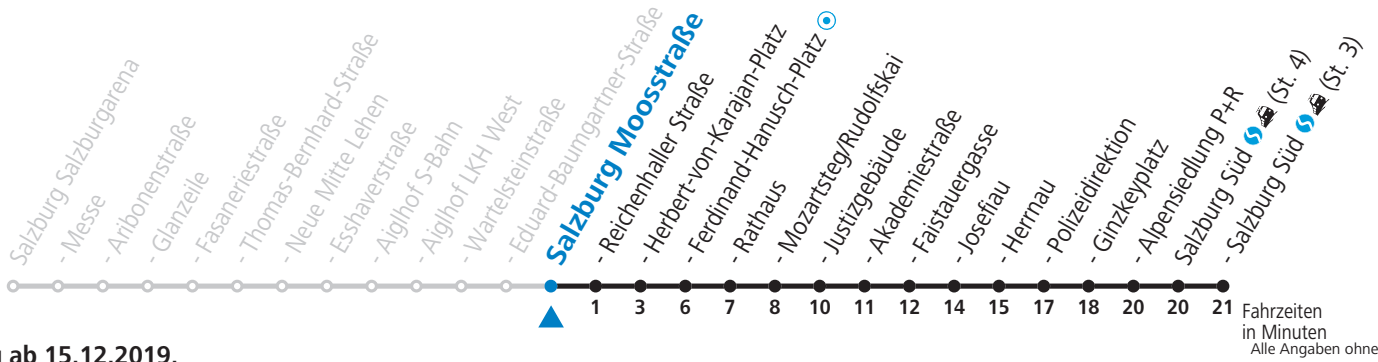

8 Messe - Neue Mitte Lehen - Aighof - Zentrum - Salzburg Süd Jahresfahrplan

Gültig ab 15.12.2019.

Fahrzeiten
in Minuten
Alle Angaben ohne Gewähr.

Montag bis Freitag						Samstag					Sonn- und Feiertag					
5	58															
6	18	38	52			6	58									
7	02	12	22	32	42	52	7	18	38	58						
8	02	12	22	32	42	52	8	18	38	57						
9	02	12	22	32	42	52	9	12	27	42	57					
10	02	12	22	32	42	52	10	12	27	42	57	10	58			
11	02	12	22	32	42	52	11	12	27	42	57	11	18	38	58	
12	02	12	22	32	42	52	12	12	27	42	57	12	18	38	58	
13	02	12	22	32	42	52	13	12	27	42	57	13	18	38	58	
14	02	12	22	32	42	52	14	12	27	42	57	14	18	38	58	
15	02	12	22	32	42	52	15	12	27	42	57	15	18	38	58	
16	02	12	22	32	42	52	16	12	27	42	57	16	18	38	58	
17	02	12	22	32	42	52	17	12	27	42	57	17	18	38	58	
18	02	12	22	32	42	52	18	12	27	38	48_a	58	18	18	38	58
19	02	12	22	33	43	58	19	18	38	58			19	18	38	58
20	08_a	18	38				20	18				20	18			

a = bis Salzburg Polizeidirektion

Am 08.12., 24.12. und 31.12. bitte Sonderfahrpläne beachten!

Ferien im Bundesland Salzburg: 23.12.2019 bis 06.01.2020, 10.02. bis 16.02., 04. bis 14.04., 22.05., 30.05. bis 02.06., 11.07. bis 13.09., 24.09., 26.10. bis 02.11.2020 (Vorbehaltlich Änderungen durch die Schulbehörde)

Aufgabenträgerschaft / Betreiber: Salzburg AG, Verkehr, Plainstraße 70, 5020 Salzburg, Tel.: +43 (0)800 660 660