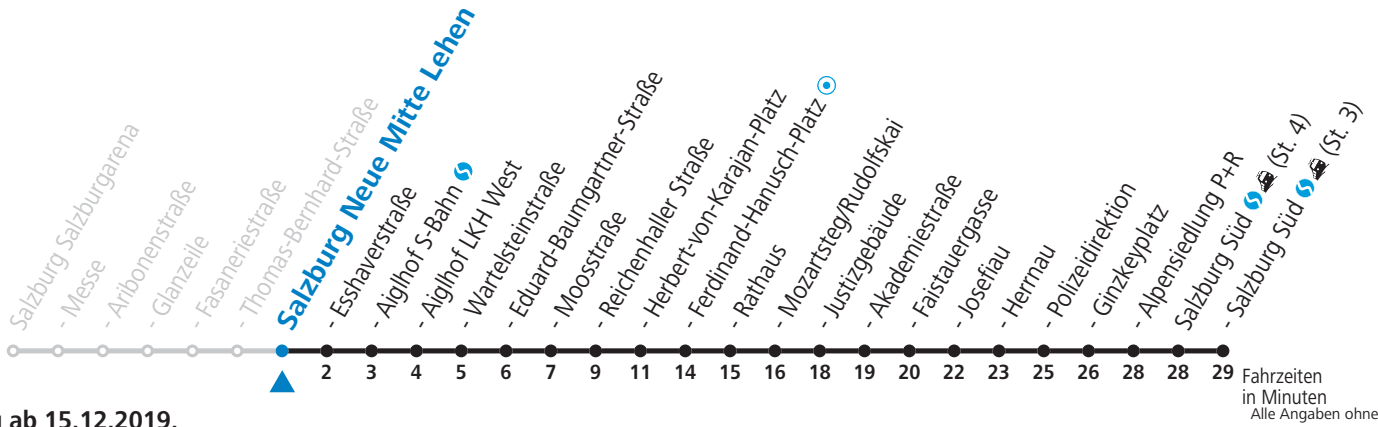

8 Messe - Neue Mitte Lehen - Aighof - Zentrum - Salzburg Süd Jahresfahrplan

Gültig ab 15.12.2019.

Montag bis Freitag						Samstag				Sonn- und Feiertag		
5	50											
6	10	30	44	54		6	50					
7	04	14	24	34	44	54	7	10	30	50		
8	04	14	24	34	44	54	8	10	30	49		
9	04	14	24	34	44	54	9	04	19	34	49	
10	04	14	24	34	44	54	10	04	19	34	49	
11	04	14	24	34	44	54	11	04	19	34	49	
12	04	14	24	34	44	54	12	04	19	34	49	
13	04	14	24	34	44	54	13	04	19	34	49	
14	04	14	24	34	44	54	14	04	19	34	49	
15	04	14	24	34	44	54	15	04	19	34	49	
16	04	14	24	34	44	54	16	04	19	34	49	
17	04	14	24	34	44	54	17	04	19	34	49	
18	04	14	24	34	44	54	18	04	19	30	40_a	50
19	04	14	25	35	50		19	10	30	50		
20	00_a	10	30				20	10				

a = bis Salzburg Polizeidirektion

Am 08.12., 24.12. und 31.12. bitte Sonderfahrpläne beachten!

Ferien im Bundesland Salzburg: 23.12.2019 bis 06.01.2020, 10.02. bis 16.02., 04. bis 14.04., 22.05., 30.05. bis 02.06., 11.07. bis 13.09., 24.09., 26.10. bis 02.11.2020 (Vorbehaltlich Änderungen durch die Schulbehörde)

Aufgabenträgerschaft / Betreiber: Salzburg AG, Verkehr, Plainstraße 70, 5020 Salzburg, Tel.: +43 (0)800 660 660