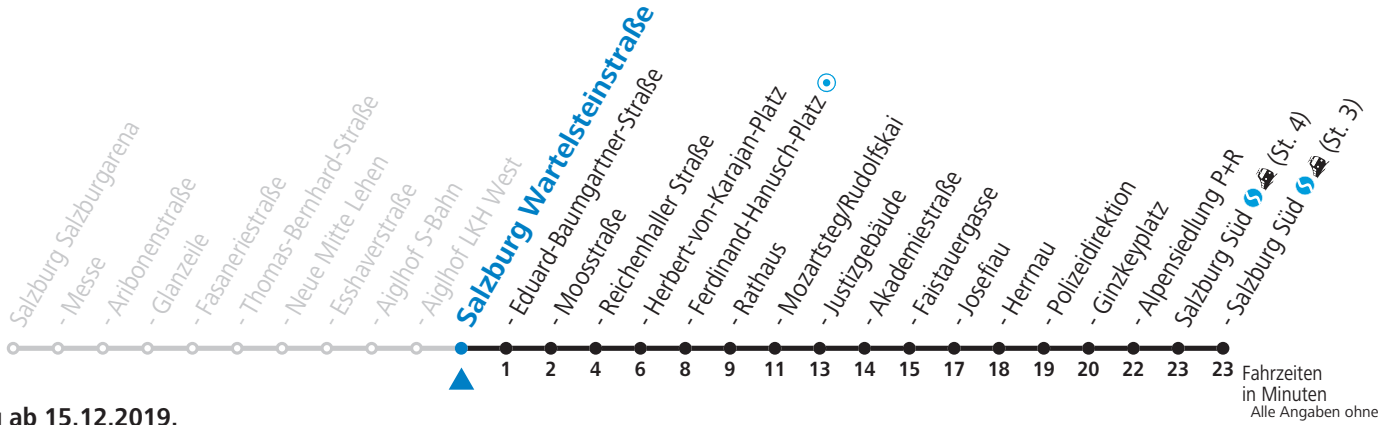

8 Messe - Neue Mitte Lehen - Aighhof - Zentrum - Salzburg Süd Jahresfahrplan

Gültig ab 15.12.2019.

Montag bis Freitag						Samstag					Sonn- und Feiertag					
5	55															
6	15	35	50			6	55									
7	00	10	20	30	40	50	7	15	35	55						
8	00	10	20	30	40	50	8	15	35	55						
9	00	10	20	30	40	50	9	10	25	40	55					
10	00	10	20	30	40	50	10	10	25	40	55	10	55			
11	00	10	20	30	40	50	11	10	25	40	55	11	15	35	55	
12	00	10	20	30	40	50	12	10	25	40	55	12	15	35	55	
13	00	10	20	30	40	50	13	10	25	40	55	13	15	35	55	
14	00	10	20	30	40	50	14	10	25	40	55	14	15	35	55	
15	00	10	20	30	40	50	15	10	25	40	55	15	15	35	55	
16	00	10	20	30	40	50	16	10	25	40	55	16	15	35	55	
17	00	10	20	30	40	50	17	10	25	40	55	17	15	35	55	
18	00	10	20	30	40	50	18	10	25	35	45_a	55	18	15	35	55
19	00	10	20	30	40	55	19	15	35	55		19	15	35	55	
20	05_a	15	35				20	15				20	15			

a = bis Salzburg Polizeidirektion

Am 08.12., 24.12. und 31.12. bitte Sonderfahrpläne beachten!

Ferien im Bundesland Salzburg: 23.12.2019 bis 06.01.2020, 10.02. bis 16.02., 04. bis 14.04., 22.05., 30.05. bis 02.06., 11.07. bis 13.09., 24.09., 26.10. bis 02.11.2020 (Vorbehaltlich Änderungen durch die Schulbehörde)

Aufgabenträgerschaft / Betreiber: Salzburg AG, Verkehr, Plainstraße 70, 5020 Salzburg, Tel.: +43 (0)800 660 660