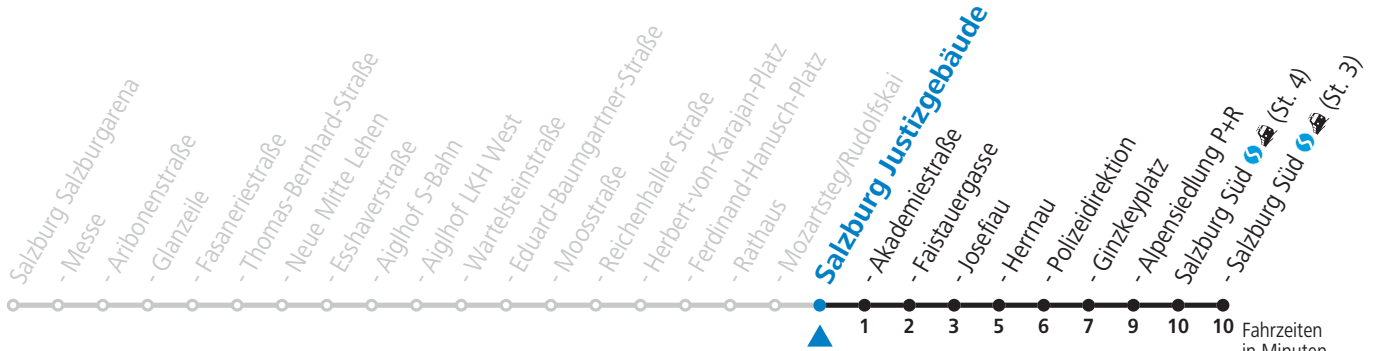

8 Messe - Neue Mitte Lehen - Aighhof - Zentrum - Salzburg Süd Jahresfahrplan

Gültig ab 15.12.2019.

Fahrzeiten
in Minuten
Alle Angaben ohne Gewähr.

Montag bis Freitag					Samstag					Sonn- und Feiertag						
6	08	28	48													
7	03	13	23	33	43	53	7	08	28	48						
8	03	13	23	33	43	53	8	08	28	48						
9	03	13	23	33	43	53	9	08	23	38	53					
10	03	13	23	33	43	53	10	08	23	38	53					
11	03	13	23	33	43	53	11	08	23	38	53	11	08	28	48	
12	03	13	23	33	43	53	12	08	23	38	53	12	08	28	48	
13	03	13	23	33	43	53	13	08	23	38	53	13	08	28	48	
14	03	13	23	33	43	53	14	08	23	38	53	14	08	28	48	
15	03	13	23	33	43	53	15	08	23	38	53	15	08	28	48	
16	03	13	23	33	43	53	16	08	23	38	53	16	08	28	48	
17	03	13	23	33	43	53	17	08	23	38	53	17	08	28	48	
18	03	13	23	33	43	53	18	08	23	38	48	58_a	18	08	28	48
19	03	13	23	33	43	53	19	08	28	48	19	08	28	48		
20	08	18_a	28	48			20	08	28	20	08	28				

a = bis Salzburg Polizeidirektion

Am 08.12., 24.12. und 31.12. bitte Sonderfahrpläne beachten!

Ferien im Bundesland Salzburg: 23.12.2019 bis 06.01.2020, 10.02. bis 16.02., 04. bis 14.04., 22.05., 30.05. bis 02.06., 11.07. bis 13.09., 24.09., 26.10. bis 02.11.2020 (Vorbehaltlich Änderungen durch die Schulbehörde)

Aufgabenträgerschaft / Betreiber: Salzburg AG, Verkehr, Plainstraße 70, 5020 Salzburg, Tel.: +43 (0)800 660 660