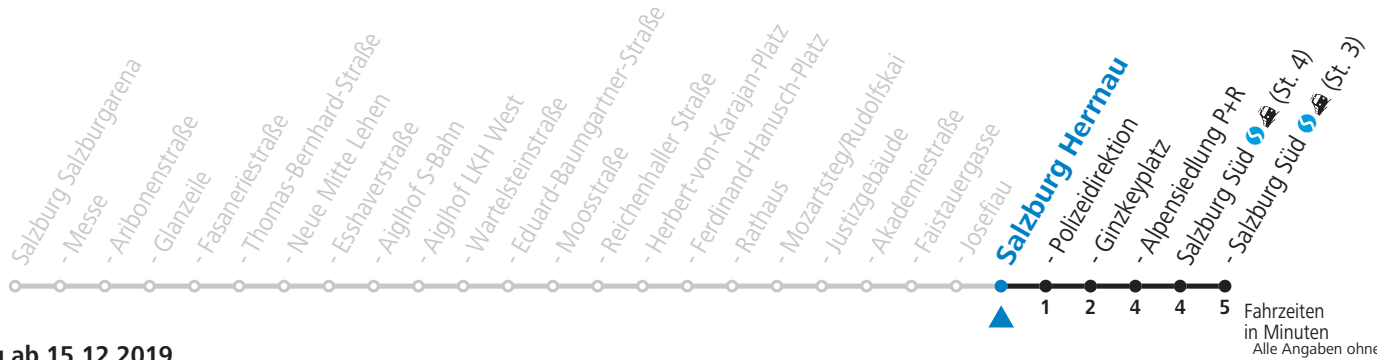

8 Messe - Neue Mitte Lehen - Aighof - Zentrum - Salzburg Süd Jahresfahrplan

Gültig ab 15.12.2019.

Montag bis Freitag					Samstag					Sonn- und Feiertag					
6	13	33	53		7	13	33	53							
7	08	18	28	38	48	58	8	13	33	53					
8	08	18	28	38	48	58	9	13	28	43	58				
9	08	18	28	38	48	58	10	13	28	43	58				
10	08	18	28	38	48	58	11	13	28	43	58	11	13	33	53
11	08	18	28	38	48	58	12	13	28	43	58	12	13	33	53
12	08	18	28	38	48	58	13	13	28	43	58	13	13	33	53
13	08	18	28	38	48	58	14	13	28	43	58	14	13	33	53
14	08	18	28	38	48	58	15	13	28	43	58	15	13	33	53
15	08	18	28	38	48	58	16	13	28	43	58	16	13	33	53
16	08	18	28	38	48	58	17	13	28	43	58	17	13	33	53
17	08	18	28	38	48	58	18	13	28	43	53	18	13	33	53
18	08	18	28	38	48	58	19	03_a	13	33	53	19	13	33	53
19	08	18	28	38	48	58	20	13	33			20	13	33	
20	13	23_a	33	53											

a = bis Salzburg Polizeidirektion

Am 08.12., 24.12. und 31.12. bitte Sonderfahrpläne beachten!

Ferien im Bundesland Salzburg: 23.12.2019 bis 06.01.2020, 10.02. bis 16.02., 04. bis 14.04., 22.05., 30.05. bis 02.06., 11.07. bis 13.09., 24.09., 26.10. bis 02.11.2020 (Vorbehaltlich Änderungen durch die Schulbehörde)

Aufgabenträgerschaft / Betreiber: Salzburg AG, Verkehr, Plainstraße 70, 5020 Salzburg, Tel.: +43 (0)800 660 660