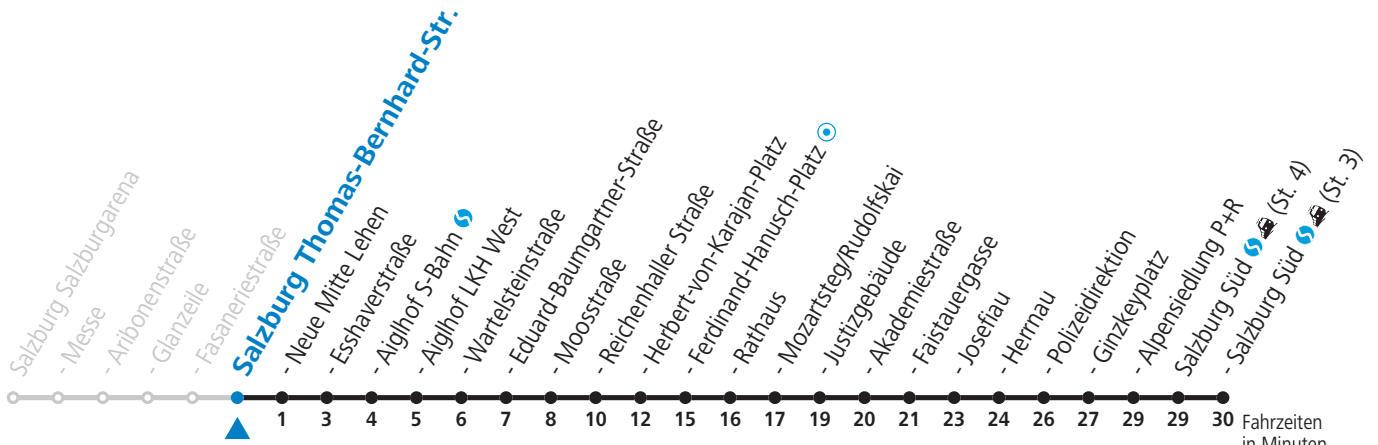

8 Messe - Neue Mitte Lehen - Aighof - Zentrum - Salzburg Süd Jahresfahrplan

Gültig ab 15.12.2019.

Fahrzeiten in Minuten
Alle Angaben ohne Gewähr.

Montag bis Freitag					Samstag				Sonn- und Feiertag							
5	49				6	49										
6	09	29	43	53	7	09	29	49								
7	03	13	23	33	43	53	8	09	29	48						
8	03	13	23	33	43	53	9	03	18	33	48					
9	03	13	23	33	43	53	10	03	18	33	48	10	49			
10	03	13	23	33	43	53	11	03	18	33	48	11	09	29	49	
11	03	13	23	33	43	53	12	03	18	33	48	12	09	29	49	
12	03	13	23	33	43	53	13	03	18	33	48	13	09	29	49	
13	03	13	23	33	43	53	14	03	18	33	48	14	09	29	49	
14	03	13	23	33	43	53	15	03	18	33	48	15	09	29	49	
15	03	13	23	33	43	53	16	03	18	33	48	16	09	29	49	
16	03	13	23	33	43	53	17	03	18	33	48	17	09	29	49	
17	03	13	23	33	43	53	18	03	18	29	39_a	49	18	09	29	49
18	03	13	23	33	43	53	19	09	29	49	19	09	29	49		
19	03	13	24	34	49	59_a	20	09			20	09				
20	09	29														

a = bis Salzburg Polizeidirektion

Am 08.12., 24.12. und 31.12. bitte Sonderfahrpläne beachten!

Ferien im Bundesland Salzburg: 23.12.2019 bis 06.01.2020, 10.02. bis 16.02., 04. bis 14.04., 22.05., 30.05. bis 02.06., 11.07. bis 13.09., 24.09., 26.10. bis 02.11.2020 (Vorbehaltlich Änderungen durch die Schulbehörde)

Aufgabenträgerschaft / Betreiber: Salzburg AG, Verkehr, Plainstraße 70, 5020 Salzburg, Tel.: +43 (0)800 660 660