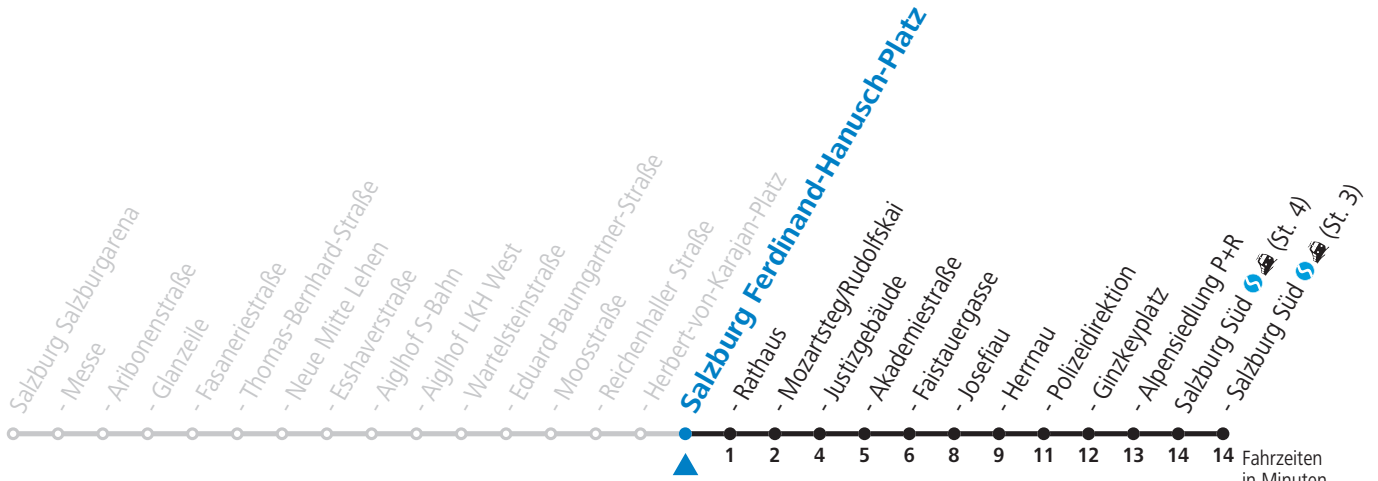

8 Messe - Neue Mitte Lehen - Aighhof - Zentrum - Salzburg Süd Jahresfahrplan

Gültig ab 15.12.2019.

Fahrzeiten
in Minuten
Alle Angaben ohne Gewähr.

Montag bis Freitag					Samstag					Sonn- und Feiertag						
6	03	23	43	59												
7	09	19	29	39	49	59	7	03	23	43						
8	09	19	29	39	49	59	8	03	23	43						
9	09	19	29	39	49	59	9	04	19	34	49					
10	09	19	29	39	49	59	10	04	19	34	49					
11	09	19	29	39	49	59	11	04	19	34	49	11	03	23	43	
12	09	19	29	39	49	59	12	04	19	34	49	12	03	23	43	
13	09	19	29	39	49	59	13	04	19	34	49	13	03	23	43	
14	09	19	29	39	49	59	14	04	19	34	49	14	03	23	43	
15	09	19	29	39	49	59	15	04	19	34	49	15	03	23	43	
16	09	19	29	39	49	59	16	04	19	34	49	16	03	23	43	
17	09	19	29	39	49	59	17	04	19	34	49	17	03	23	43	
18	09	19	29	39	49	59	18	04	19	34	43	53_a	18	03	23	43
19	09	19	29	38	48	19	03	23	43	19	03	23	43			
20	03	13_a	23	43	20	03	23	20	03	23	20	03	23			

a = bis Salzburg Polizeidirektion

Am 08.12., 24.12. und 31.12. bitte Sonderfahrpläne beachten!

Ferien im Bundesland Salzburg: 23.12.2019 bis 06.01.2020, 10.02. bis 16.02., 04. bis 14.04., 22.05., 30.05. bis 02.06., 11.07. bis 13.09., 24.09., 26.10. bis 02.11.2020 (Vorbehaltlich Änderungen durch die Schulbehörde)

Aufgabenträgerschaft / Betreiber: Salzburg AG, Verkehr, Plainstraße 70, 5020 Salzburg, Tel.: +43 (0)800 660 660