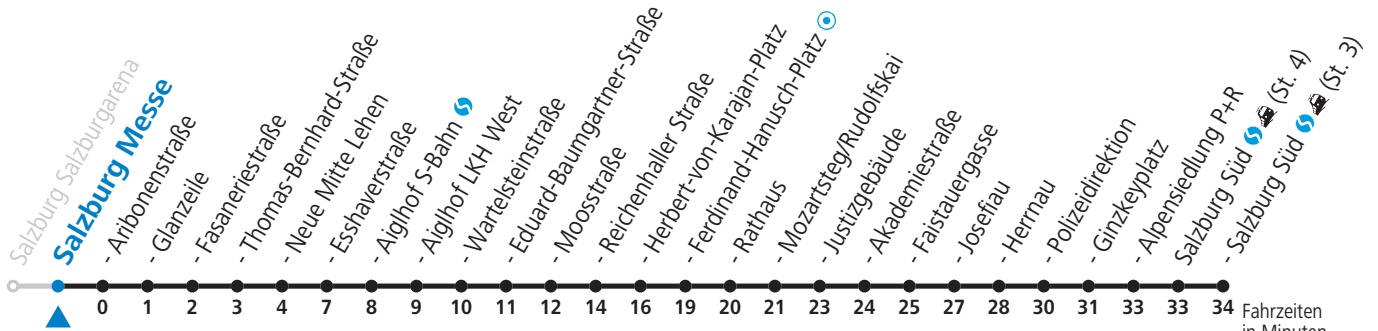

8 Messe - Neue Mitte Lehen - Aighof - Zentrum - Salzburg Süd Jahresfahrplan

Gültig ab 15.12.2019.

Fahrzeiten in Minuten
Alle Angaben ohne Gewähr.

Montag bis Freitag						Samstag					Sonn- und Feiertag					
5	46															
6	06	26	39	49	59	6	46									
7	09	19	29	39	49	59	7	06	26	46						
8	09	19	29	39	49	59	8	06	26	44	59					
9	09	19	29	39	49	59	9	14	29	44	59					
10	09	19	29	39	49	59	10	14	29	44	59	10	46			
11	09	19	29	39	49	59	11	14	29	44	59	11	06	26	46	
12	09	19	29	39	49	59	12	14	29	44	59	12	06	26	46	
13	09	19	29	39	49	59	13	14	29	44	59	13	06	26	46	
14	09	19	29	39	49	59	14	14	29	44	59	14	06	26	46	
15	09	19	29	39	49	59	15	14	29	44	59	15	06	26	46	
16	09	19	29	39	49	59	16	14	29	44	59	16	06	26	46	
17	09	19	29	39	49	59	17	14	29	44	59	17	06	26	46	
18	09	19	29	39	49	59	18	14	26	36_a	46	18	06	26	46	
19	09	21	31	46	56_a		19	06	26	46		19	06	26	46	
20	06	26					20	06				20	06			

a = bis Salzburg Polizeidirektion

Am 08.12., 24.12. und 31.12. bitte Sonderfahrpläne beachten!

Ferien im Bundesland Salzburg: 23.12.2019 bis 06.01.2020, 10.02. bis 16.02., 04. bis 14.04., 22.05., 30.05. bis 02.06., 11.07. bis 13.09., 24.09., 26.10. bis 02.11.2020 (Vorbehaltlich Änderungen durch die Schulbehörde)

Aufgabenträgerschaft / Betreiber: Salzburg AG, Verkehr, Plainstraße 70, 5020 Salzburg, Tel.: +43 (0)800 660 660