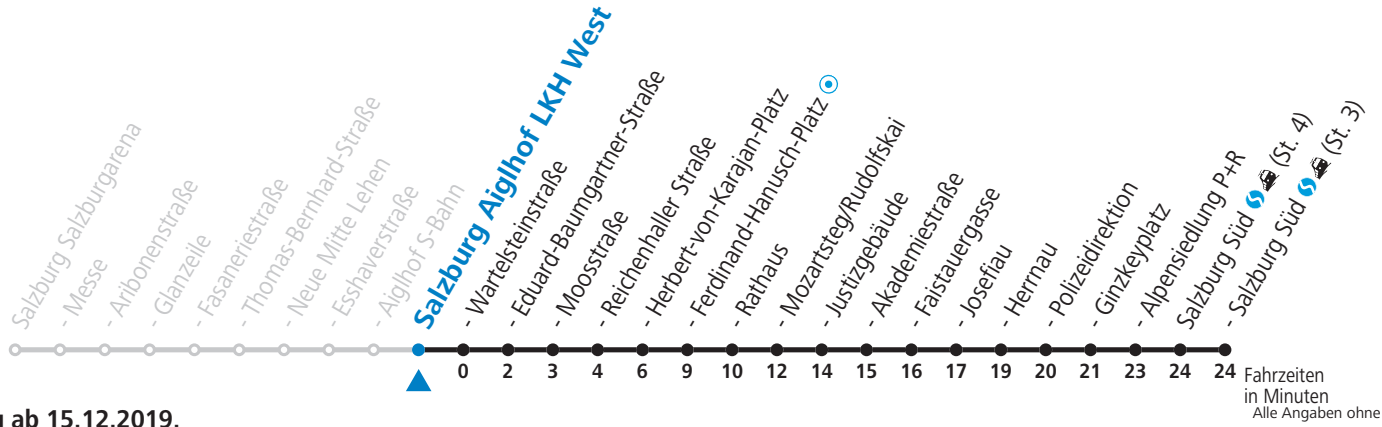

8 Messe - Neue Mitte Lehen - Aighof - Zentrum - Salzburg Süd Jahresfahrplan

Gültig ab 15.12.2019.

Montag bis Freitag						Samstag					Sonn- und Feiertag					
5	54															
6	14	34	49	59		6	54									
7	09	19	29	39	49	59	7	14	34	54						
8	09	19	29	39	49	59	8	14	34	54						
9	09	19	29	39	49	59	9	09	24	39	54					
10	09	19	29	39	49	59	10	09	24	39	54	10	54			
11	09	19	29	39	49	59	11	09	24	39	54	11	14	34	54	
12	09	19	29	39	49	59	12	09	24	39	54	12	14	34	54	
13	09	19	29	39	49	59	13	09	24	39	54	13	14	34	54	
14	09	19	29	39	49	59	14	09	24	39	54	14	14	34	54	
15	09	19	29	39	49	59	15	09	24	39	54	15	14	34	54	
16	09	19	29	39	49	59	16	09	24	39	54	16	14	34	54	
17	09	19	29	39	49	59	17	09	24	39	54	17	14	34	54	
18	09	19	29	39	49	59	18	09	24	34	44_a	54	18	14	34	54
19	09	19	29	39	54	19	14	34	54	19	14	34	54			
20	04_a	14	34	20	14				20	14						

a = bis Salzburg Polizeidirektion

Am 08.12., 24.12. und 31.12. bitte Sonderfahrpläne beachten!

Ferien im Bundesland Salzburg: 23.12.2019 bis 06.01.2020, 10.02. bis 16.02., 04. bis 14.04., 22.05., 30.05. bis 02.06., 11.07. bis 13.09., 24.09., 26.10. bis 02.11.2020 (Vorbehaltlich Änderungen durch die Schulbehörde)

Aufgabenträgerschaft / Betreiber: Salzburg AG, Verkehr, Plainstraße 70, 5020 Salzburg, Tel.: +43 (0)800 660 660