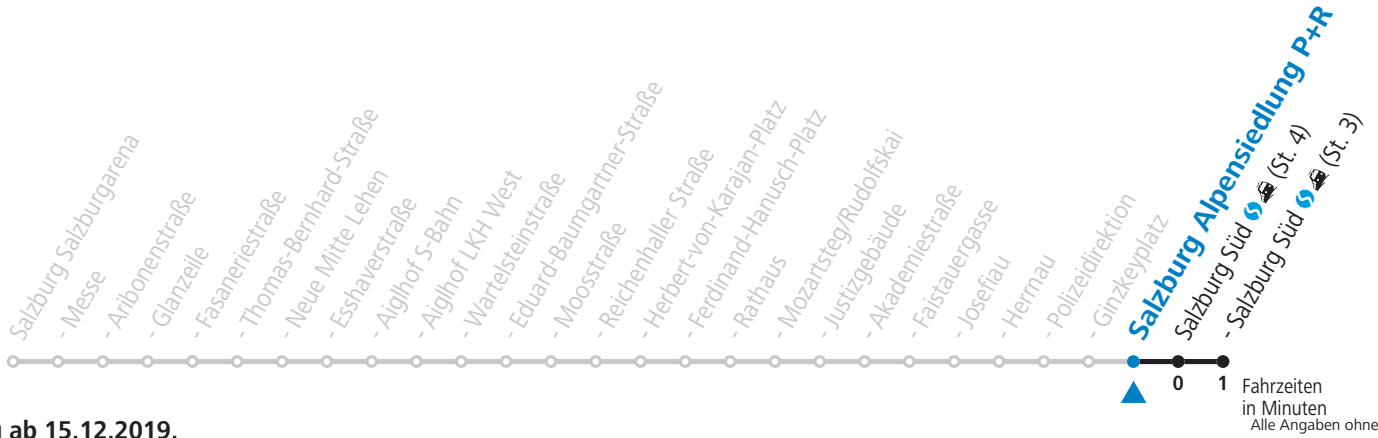

8 Messe - Neue Mitte Lehen - Aiglhof - Zentrum - Salzburg Süd Jahresfahrplan

Gültig ab 15.12.2019.

Montag bis Freitag					Samstag					Sonn- und Feiertag						
6	17	34	37	57	7	17	37	57								
7	06	13	23	33	43	53	8	17	37	54	57					
8	03	13	23	33	43	53	9	18	33	48						
9	03	13	23	33	43	53	10	03	18	33	48					
10	03	13	23	33	43	53	11	03	18	33	48	11	17	37	57	
11	03	13	23	33	43	53	12	03	18	33	48	12	17	37	57	
12	03	13	23	33	43	53	13	03	18	33	48	13	17	37	57	
13	03	13	23	33	43	53	14	03	18	33	48	14	17	37	57	
14	03	13	23	33	43	53	15	03	18	33	48	15	17	37	57	
15	03	13	23	33	43	53	16	03	18	33	48	16	17	37	57	
16	03	13	23	33	43	53	17	03	18	33	48	17	17	37	57	
17	03	13	23	33	43	53	18	03	18	33	48	57	18	17	37	57
18	03	13	23	33	43	53	19	17	37	57	19	17	37	57		
19	03	13	23	33	43	52	20	17	37		20	17	37			
20	02	17	37	57												

Am 08.12., 24.12. und 31.12. bitte Sonderfahrpläne beachten!

Ferien im Bundesland Salzburg: 23.12.2019 bis 06.01.2020, 10.02. bis 16.02., 04. bis 14.04., 22.05., 30.05. bis 02.06., 11.07. bis 13.09., 24.09., 26.10. bis 02.11.2020 (Vorbehaltlich Änderungen durch die Schulbehörde)

Aufgabenträgerschaft / Betreiber: Salzburg AG, Verkehr, Plainstraße 70, 5020 Salzburg, Tel.: +43 (0)800 660 660