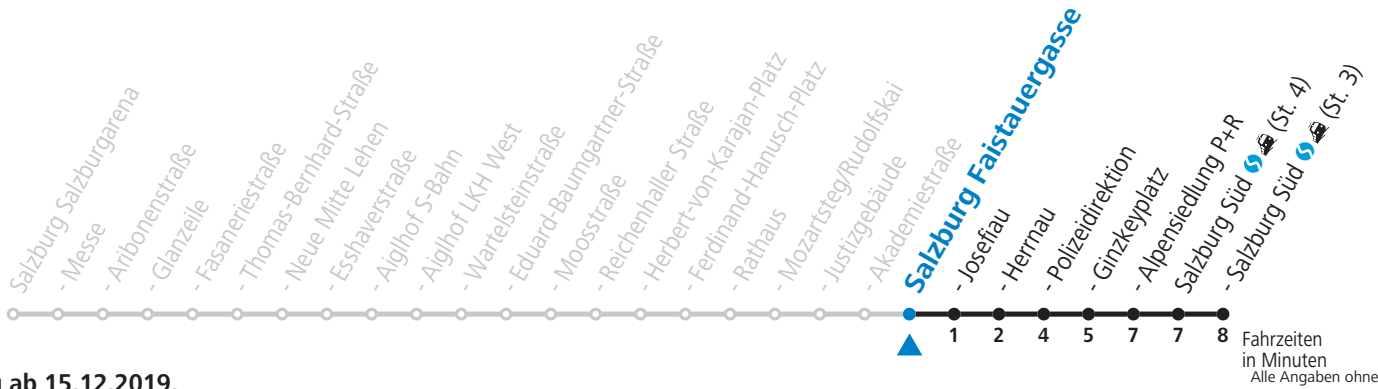

8 Messe - Neue Mitte Lehen - Aiglhof - Zentrum - Salzburg Süd Jahresfahrplan

Gültig ab 15.12.2019.

Montag bis Freitag					Samstag					Sonn- und Feiertag					
6	10	30	50		7	10	30	50							
7	05	15	25	35	45	55	7	10	30	50					
8	05	15	25	35	45	55	8	10	30	50					
9	05	15	25	35	45	55	9	10	25	40	55				
10	05	15	25	35	45	55	10	10	25	40	55				
11	05	15	25	35	45	55	11	10	25	40	55	11	10	30	50
12	05	15	25	35	45	55	12	10	25	40	55	12	10	30	50
13	05	15	25	35	45	55	13	10	25	40	55	13	10	30	50
14	05	15	25	35	45	55	14	10	25	40	55	14	10	30	50
15	05	15	25	35	45	55	15	10	25	40	55	15	10	30	50
16	05	15	25	35	45	55	16	10	25	40	55	16	10	30	50
17	05	15	25	35	45	55	17	10	25	40	55	17	10	30	50
18	05	15	25	35	45	55	18	10	25	40	50	18	10	30	50
19	05	15	25	35	45	55	19	00_a	10	30	50	19	10	30	50
20	10	20_a	30	50			20	10	30			20	10	30	

a = bis Salzburg Polizeidirektion

Am 08.12., 24.12. und 31.12. bitte Sonderfahrpläne beachten!

Ferien im Bundesland Salzburg: 23.12.2019 bis 06.01.2020, 10.02. bis 16.02., 04. bis 14.04., 22.05., 30.05. bis 02.06., 11.07. bis 13.09., 24.09., 26.10. bis 02.11.2020 (Vorbehaltlich Änderungen durch die Schulbehörde)

Aufgabenträgerschaft / Betreiber: Salzburg AG, Verkehr, Plainstraße 70, 5020 Salzburg, Tel.: +43 (0)800 660 660