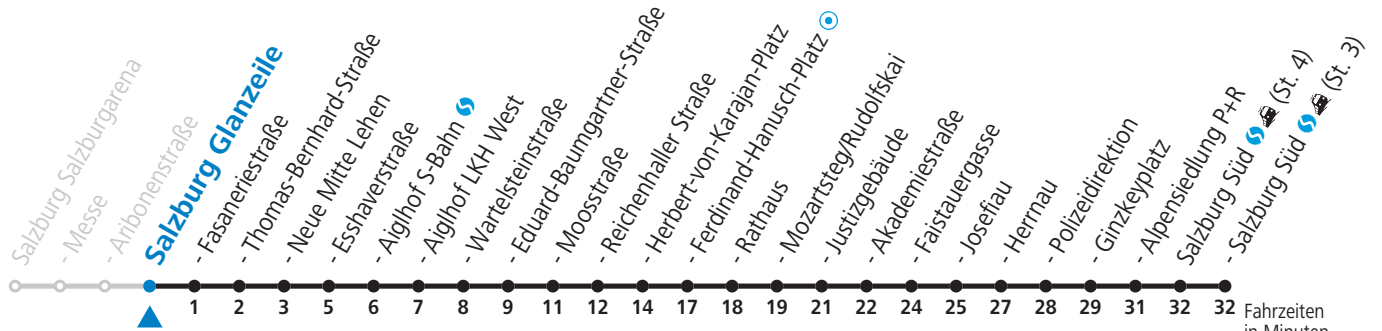

8 Messe - Neue Mitte Lehen - Aighof - Zentrum - Salzburg Süd Jahresfahrplan

Gültig ab 15.12.2019.

Fahrzeiten in Minuten
Alle Angaben ohne Gewähr.

Montag bis Freitag							Samstag				Sonn- und Feiertag					
5	47															
6	07	27	41	51			6	47								
7	01	11	21	31	41	51	7	07	27	47						
8	01	11	21	31	41	51	8	07	27	46						
9	01	11	21	31	41	51	9	01	16	31	46					
10	01	11	21	31	41	51	10	01	16	31	46	10	47			
11	01	11	21	31	41	51	11	01	16	31	46	11	07	27	47	
12	01	11	21	31	41	51	12	01	16	31	46	12	07	27	47	
13	01	11	21	31	41	51	13	01	16	31	46	13	07	27	47	
14	01	11	21	31	41	51	14	01	16	31	46	14	07	27	47	
15	01	11	21	31	41	51	15	01	16	31	46	15	07	27	47	
16	01	11	21	31	41	51	16	01	16	31	46	16	07	27	47	
17	01	11	21	31	41	51	17	01	16	31	46	17	07	27	47	
18	01	11	21	31	41	51	18	01	16	27	37_a	47	18	07	27	47
19	01	11	22	32	47	57_a	19	07	27	47	19	07	27	47		
20	07	27					20	07			20	07				

a = bis Salzburg Polizeidirektion

Am 08.12., 24.12. und 31.12. bitte Sonderfahrpläne beachten!

Ferien im Bundesland Salzburg: 23.12.2019 bis 06.01.2020, 10.02. bis 16.02., 04. bis 14.04., 22.05., 30.05. bis 02.06., 11.07. bis 13.09., 24.09., 26.10. bis 02.11.2020 (Vorbehaltlich Änderungen durch die Schulbehörde)

Aufgabenträgerschaft / Betreiber: Salzburg AG, Verkehr, Plainstraße 70, 5020 Salzburg, Tel.: +43 (0)800 660 660