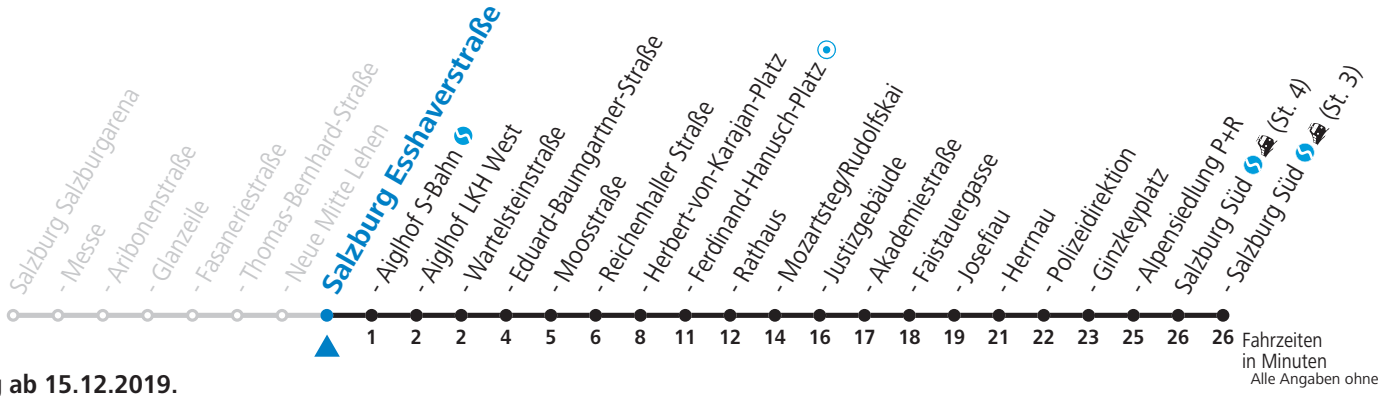

8 Messe - Neue Mitte Lehen - Aighhof - Zentrum - Salzburg Süd Jahresfahrplan

Gültig ab 15.12.2019.

Montag bis Freitag						Samstag					Sonn- und Feiertag					
5	52															
6	12	32	47	57		6	52									
7	07	17	27	37	47	57	7	12	32	52						
8	07	17	27	37	47	57	8	12	32	52						
9	07	17	27	37	47	57	9	07	22	37	52					
10	07	17	27	37	47	57	10	07	22	37	52	10	52			
11	07	17	27	37	47	57	11	07	22	37	52	11	12	32	52	
12	07	17	27	37	47	57	12	07	22	37	52	12	12	32	52	
13	07	17	27	37	47	57	13	07	22	37	52	13	12	32	52	
14	07	17	27	37	47	57	14	07	22	37	52	14	12	32	52	
15	07	17	27	37	47	57	15	07	22	37	52	15	12	32	52	
16	07	17	27	37	47	57	16	07	22	37	52	16	12	32	52	
17	07	17	27	37	47	57	17	07	22	37	52	17	12	32	52	
18	07	17	27	37	47	57	18	07	22	32	42_a	52	18	12	32	52
19	07	17	27	37	52		19	12	32	52		19	12	32	52	
20	02_a	12	32				20	12				20	12			

a = bis Salzburg Polizeidirektion

Am 08.12., 24.12. und 31.12. bitte Sonderfahrpläne beachten!

Ferien im Bundesland Salzburg: 23.12.2019 bis 06.01.2020, 10.02. bis 16.02., 04. bis 14.04., 22.05., 30.05. bis 02.06., 11.07. bis 13.09., 24.09., 26.10. bis 02.11.2020 (Vorbehaltlich Änderungen durch die Schulbehörde)

Aufgabenträgerschaft / Betreiber: Salzburg AG, Verkehr, Plainstraße 70, 5020 Salzburg, Tel.: +43 (0)800 660 660