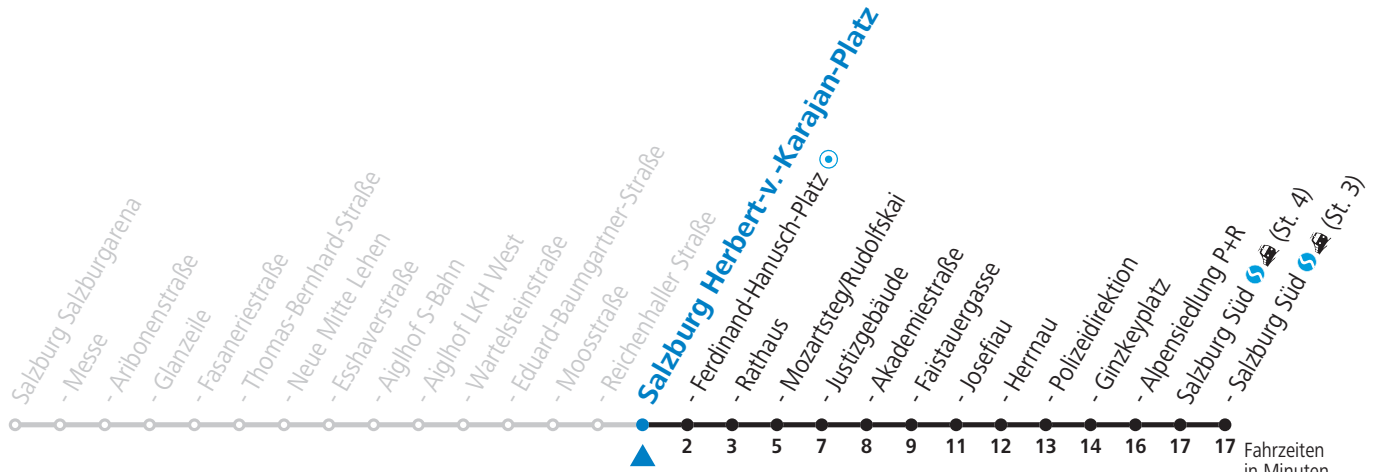

8 Messe - Neue Mitte Lehen - Aiglhof - Zentrum - Salzburg Süd Jahresfahrplan

Gültig ab 15.12.2019.

Fahrzeiten
in Minuten
Alle Angaben ohne Gewähr.

Montag bis Freitag					Samstag					Sonn- und Feiertag						
6	01	21	41	56												
7	06	16	26	36	46	56	7	01	21	41						
8	06	16	26	36	46	56	8	01	21	41						
9	06	16	26	36	46	56	9	01	16	31	46					
10	06	16	26	36	46	56	10	01	16	31	46					
11	06	16	26	36	46	56	11	01	16	31	46	11	01	21	41	
12	06	16	26	36	46	56	12	01	16	31	46	12	01	21	41	
13	06	16	26	36	46	56	13	01	16	31	46	13	01	21	41	
14	06	16	26	36	46	56	14	01	16	31	46	14	01	21	41	
15	06	16	26	36	46	56	15	01	16	31	46	15	01	21	41	
16	06	16	26	36	46	56	16	01	16	31	46	16	01	21	41	
17	06	16	26	36	46	56	17	01	16	31	46	17	01	21	41	
18	06	16	26	36	46	56	18	01	16	31	41	51_a	18	01	21	41
19	06	16	26	36	46		19	01	21	41		19	01	21	41	
20	01	11_a	21	41			20	01	21			20	01	21		

a = bis Salzburg Polizeidirektion

Am 08.12., 24.12. und 31.12. bitte Sonderfahrpläne beachten!

Ferien im Bundesland Salzburg: 23.12.2019 bis 06.01.2020, 10.02. bis 16.02., 04. bis 14.04., 22.05., 30.05. bis 02.06., 11.07. bis 13.09., 24.09., 26.10. bis 02.11.2020 (Vorbehaltlich Änderungen durch die Schulbehörde)

Aufgabenträgerschaft / Betreiber: Salzburg AG, Verkehr, Plainstraße 70, 5020 Salzburg, Tel.: +43 (0)800 660 660