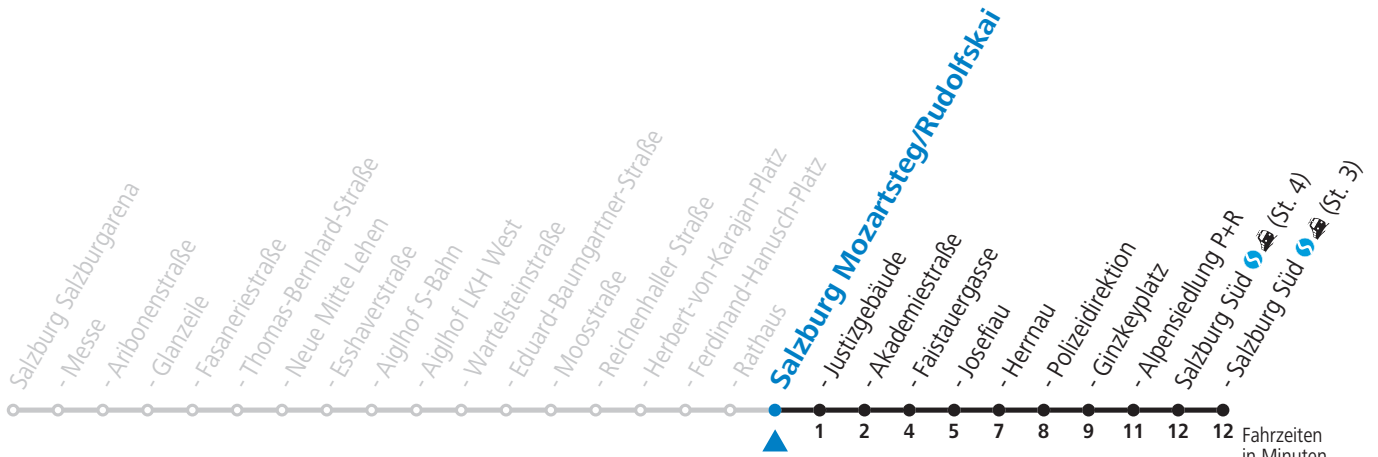

8 Messe - Neue Mitte Lehen - Aighhof - Zentrum - Salzburg Süd Jahresfahrplan

Gültig ab 15.12.2019.

Fahrzeiten
in Minuten
Alle Angaben ohne Gewähr.

Montag bis Freitag					Samstag					Sonn- und Feiertag						
6	07	27	47													
7	01	11	21	31	41	51	7	07	27	47						
8	01	11	21	31	41	51	8	07	27	47						
9	01	11	21	31	41	51	9	06	21	36	51					
10	01	11	21	31	41	51	10	06	21	36	51					
11	01	11	21	31	41	51	11	06	21	36	51	11	07	27	47	
12	01	11	21	31	41	51	12	06	21	36	51	12	07	27	47	
13	01	11	21	31	41	51	13	06	21	36	51	13	07	27	47	
14	01	11	21	31	41	51	14	06	21	36	51	14	07	27	47	
15	01	11	21	31	41	51	15	06	21	36	51	15	07	27	47	
16	01	11	21	31	41	51	16	06	21	36	51	16	07	27	47	
17	01	11	21	31	41	51	17	06	21	36	51	17	07	27	47	
18	01	11	21	31	41	51	18	06	21	36	47	57_a	18	07	27	47
19	01	11	21	31	42	52	19	07	27	47	19	07	27	47		
20	07	17_a	27	47	20	07	27	20	07	27	20	07	27			

a = bis Salzburg Polizeidirektion

Am 08.12., 24.12. und 31.12. bitte Sonderfahrpläne beachten!

Ferien im Bundesland Salzburg: 23.12.2019 bis 06.01.2020, 10.02. bis 16.02., 04. bis 14.04., 22.05., 30.05. bis 02.06., 11.07. bis 13.09., 24.09., 26.10. bis 02.11.2020 (Vorbehaltlich Änderungen durch die Schulbehörde)

Aufgabenträgerschaft / Betreiber: Salzburg AG, Verkehr, Plainstraße 70, 5020 Salzburg, Tel.: +43 (0)800 660 660