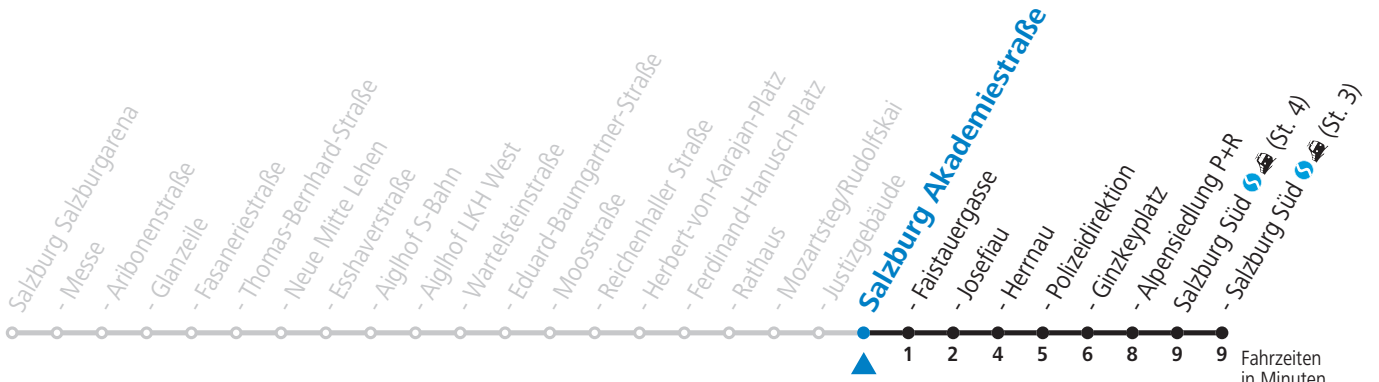

8 Messe - Neue Mitte Lehen - Aighof - Zentrum - Salzburg Süd Jahresfahrplan

Gültig ab 15.12.2019.

Fahrzeiten
in Minuten
Alle Angaben ohne Gewähr.

Montag bis Freitag					Samstag					Sonn- und Feiertag				
6	09	29	49		7	09	29	49						
7	04	14	24	34 44 54	8	04	14	24	34 44 54	9	04	14	24	34 44 54
8	04	14	24	34 44 54	9	04	14	24	34 44 54	10	04	14	24	34 44 54
9	04	14	24	34 44 54	10	04	14	24	34 44 54	11	04	14	24	34 44 54
10	04	14	24	34 44 54	11	04	14	24	34 44 54	12	04	14	24	34 44 54
11	04	14	24	34 44 54	12	04	14	24	34 44 54	13	04	14	24	34 44 54
12	04	14	24	34 44 54	13	04	14	24	34 44 54	14	04	14	24	34 44 54
13	04	14	24	34 44 54	14	04	14	24	34 44 54	15	04	14	24	34 44 54
14	04	14	24	34 44 54	15	04	14	24	34 44 54	16	04	14	24	34 44 54
15	04	14	24	34 44 54	16	04	14	24	34 44 54	17	04	14	24	34 44 54
16	04	14	24	34 44 54	17	04	14	24	34 44 54	18	04	14	24	34 44 54
17	04	14	24	34 44 54	18	04	14	24	34 44 54	19	04	14	24	34 44 54
18	04	14	24	34 44 54	19	04	14	24	34 44 54	20	09	19_a	29	49
19	04	14	24	34 44 54	20	04	14	24	34 44 54					
20	09	19_a	29	49										

a = bis Salzburg Polizeidirektion

Am 08.12., 24.12. und 31.12. bitte Sonderfahrpläne beachten!

Ferien im Bundesland Salzburg: 23.12.2019 bis 06.01.2020, 10.02. bis 16.02., 04. bis 14.04., 22.05., 30.05. bis 02.06., 11.07. bis 13.09., 24.09., 26.10. bis 02.11.2020 (Vorbehaltlich Änderungen durch die Schulbehörde)

Aufgabenträgerschaft / Betreiber: Salzburg AG, Verkehr, Plainstraße 70, 5020 Salzburg, Tel.: +43 (0)800 660 660