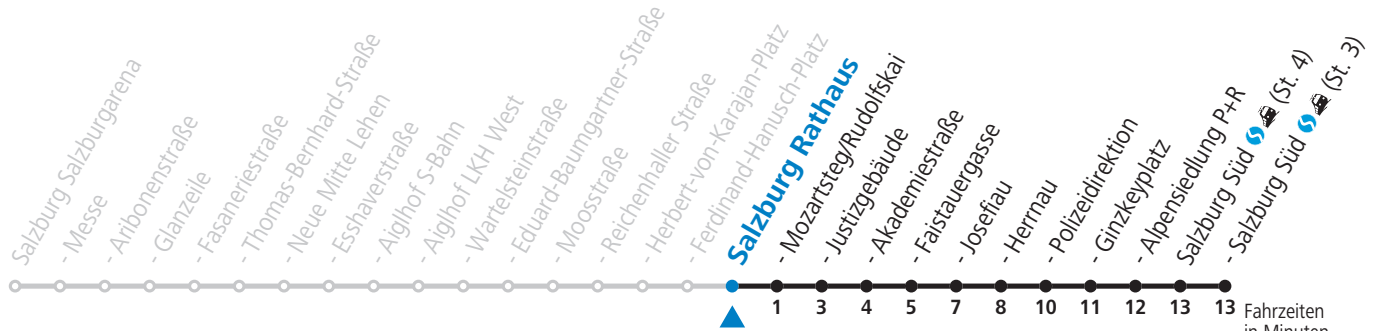

8 Messe - Neue Mitte Lehen - Aighof - Zentrum - Salzburg Süd Jahresfahrplan

Gültig ab 15.12.2019.

Fahrzeiten in Minuten
Alle Angaben ohne Gewähr.

Montag bis Freitag					Samstag					Sonn- und Feiertag						
6	04	24	44		7	04	24	44								
7	00	10	20	30	40	50	7	04	24	44						
8	00	10	20	30	40	50	8	04	24	44						
9	00	10	20	30	40	50	9	05	20	35	50					
10	00	10	20	30	40	50	10	05	20	35	50					
11	00	10	20	30	40	50	11	05	20	35	50	11	04	24	44	
12	00	10	20	30	40	50	12	05	20	35	50	12	04	24	44	
13	00	10	20	30	40	50	13	05	20	35	50	13	04	24	44	
14	00	10	20	30	40	50	14	05	20	35	50	14	04	24	44	
15	00	10	20	30	40	50	15	05	20	35	50	15	04	24	44	
16	00	10	20	30	40	50	16	05	20	35	50	16	04	24	44	
17	00	10	20	30	40	50	17	05	20	35	50	17	04	24	44	
18	00	10	20	30	40	50	18	05	20	35	44	54_a	18	04	24	44
19	00	10	20	30	39	49	19	04	24	44		19	04	24	44	
20	04	14_a	24	44			20	04	24			20	04	24		

a = bis Salzburg Polizeidirektion

Am 08.12., 24.12. und 31.12. bitte Sonderfahrpläne beachten!

Ferien im Bundesland Salzburg: 23.12.2019 bis 06.01.2020, 10.02. bis 16.02., 04. bis 14.04., 22.05., 30.05. bis 02.06., 11.07. bis 13.09., 24.09., 26.10. bis 02.11.2020 (Vorbehaltlich Änderungen durch die Schulbehörde)

Aufgabenträgerschaft / Betreiber: Salzburg AG, Verkehr, Plainstraße 70, 5020 Salzburg, Tel.: +43 (0)800 660 660