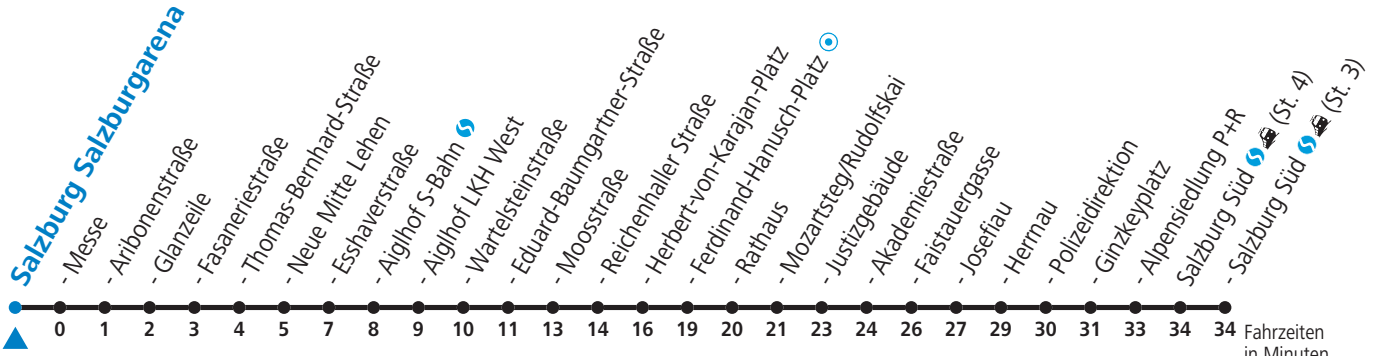

# 8 Messe - Neue Mitte Lehen - Aighhof - Zentrum - Salzburg Süd Jahresfahrplan

Gültig ab 15.12.2019.

Fahrzeiten  
in Minuten  
Alle Angaben ohne Gewähr.

Montag bis Freitag						Samstag					Sonn- und Feiertag				
5	45														
6	05	25	39	49	59	6	45								
7	09	19	29	39	49	59	7	05	25	45					
8	09	19	29	39	49	59	8	05	25	44	59				
9	09	19	29	39	49	59	9	14	29	44	59				
10	09	19	29	39	49	59	10	14	29	44	59	10	45		
11	09	19	29	39	49	59	11	14	29	44	59	11	05	25	45
12	09	19	29	39	49	59	12	14	29	44	59	12	05	25	45
13	09	19	29	39	49	59	13	14	29	44	59	13	05	25	45
14	09	19	29	39	49	59	14	14	29	44	59	14	05	25	45
15	09	19	29	39	49	59	15	14	29	44	59	15	05	25	45
16	09	19	29	39	49	59	16	14	29	44	59	16	05	25	45
17	09	19	29	39	49	59	17	14	29	44	59	17	05	25	45
18	09	19	29	39	49	59	18	14	25	35 <sub>a</sub>	45	18	05	25	45
19	09	20	30	45	55 <sub>a</sub>		19	05	25	45		19	05	25	45
20	05	25					20	05				20	05		

a = bis Salzburg Polizeidirektion

**Am 08.12., 24.12. und 31.12. bitte Sonderfahrpläne beachten!**

Ferien im Bundesland Salzburg: 23.12.2019 bis 06.01.2020, 10.02. bis 16.02., 04. bis 14.04., 22.05., 30.05. bis 02.06., 11.07. bis 13.09., 24.09., 26.10. bis 02.11.2020 (Vorbehaltlich Änderungen durch die Schulbehörde)