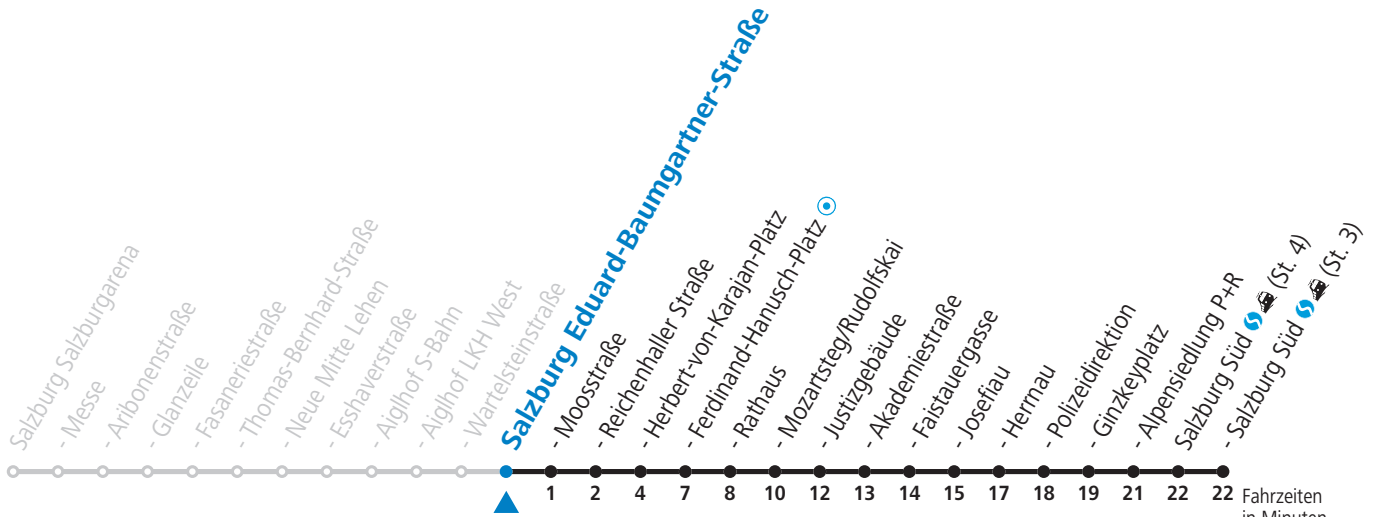

8 Messe - Neue Mitte Lehen - Aighhof - Zentrum - Salzburg Süd Jahresfahrplan

Gültig ab 15.12.2019.

Fahrzeiten
in Minuten
Alle Angaben ohne Gewähr.

Montag bis Freitag							Samstag				Sonn- und Feiertag					
5	56															
6	16	36	51				6	56								
7	01	11	21	31	41	51	7	16	36	56						
8	01	11	21	31	41	51	8	16	36	56						
9	01	11	21	31	41	51	9	11	26	41	56					
10	01	11	21	31	41	51	10	11	26	41	56	10	56			
11	01	11	21	31	41	51	11	11	26	41	56	11	16	36	56	
12	01	11	21	31	41	51	12	11	26	41	56	12	16	36	56	
13	01	11	21	31	41	51	13	11	26	41	56	13	16	36	56	
14	01	11	21	31	41	51	14	11	26	41	56	14	16	36	56	
15	01	11	21	31	41	51	15	11	26	41	56	15	16	36	56	
16	01	11	21	31	41	51	16	11	26	41	56	16	16	36	56	
17	01	11	21	31	41	51	17	11	26	41	56	17	16	36	56	
18	01	11	21	31	41	51	18	11	26	36	46_a	56	18	16	36	56
19	01	11	21	31	41	56	19	16	36	56	19	16	36	56		
20	06_a	16	36				20	16			20	16				

a = bis Salzburg Polizeidirektion

Am 08.12., 24.12. und 31.12. bitte Sonderfahrpläne beachten!

Ferien im Bundesland Salzburg: 23.12.2019 bis 06.01.2020, 10.02. bis 16.02., 04. bis 14.04., 22.05., 30.05. bis 02.06., 11.07. bis 13.09., 24.09., 26.10. bis 02.11.2020 (Vorbehaltlich Änderungen durch die Schulbehörde)

Aufgabenträgerschaft / Betreiber: Salzburg AG, Verkehr, Plainstraße 70, 5020 Salzburg, Tel.: +43 (0)800 660 660