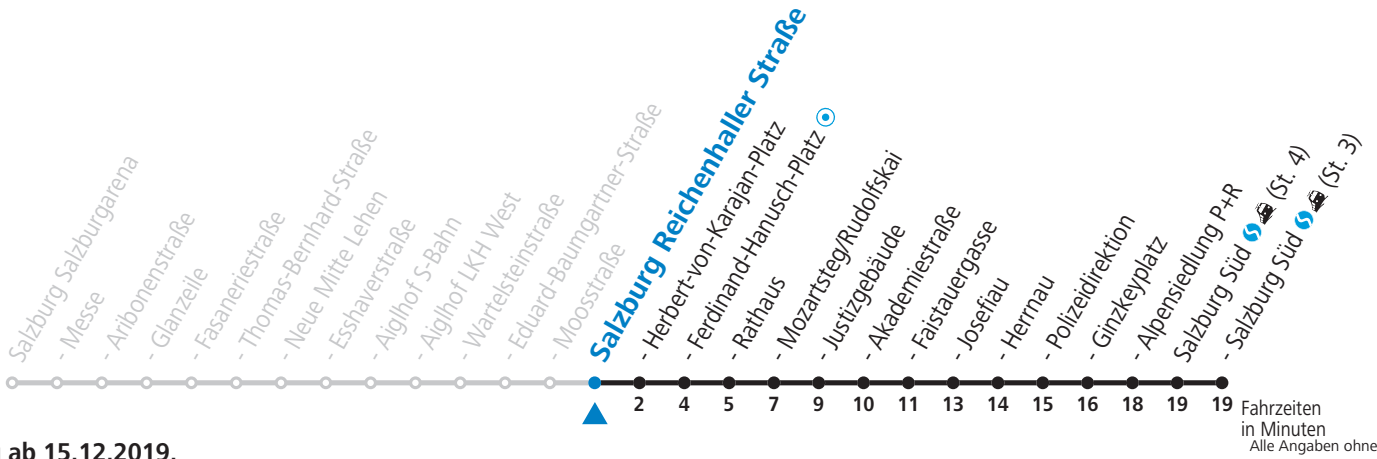

8 Messe - Neue Mitte Lehen - Aighof - Zentrum - Salzburg Süd Jahresfahrplan

Gültig ab 15.12.2019.

Fahrzeiten in Minuten
Alle Angaben ohne Gewähr.

Montag bis Freitag							Samstag					Sonn- und Feiertag					
5	59																
6	19	39	54				6	59									
7	04	14	24	34	44	54	7	19	39	59							
8	04	14	24	34	44	54	8	19	39	59							
9	04	14	24	34	44	54	9	14	29	44	59						
10	04	14	24	34	44	54	10	14	29	44	59			10	59		
11	04	14	24	34	44	54	11	14	29	44	59			11	19	39	59
12	04	14	24	34	44	54	12	14	29	44	59			12	19	39	59
13	04	14	24	34	44	54	13	14	29	44	59			13	19	39	59
14	04	14	24	34	44	54	14	14	29	44	59			14	19	39	59
15	04	14	24	34	44	54	15	14	29	44	59			15	19	39	59
16	04	14	24	34	44	54	16	14	29	44	59			16	19	39	59
17	04	14	24	34	44	54	17	14	29	44	59			17	19	39	59
18	04	14	24	34	44	54	18	14	29	39	49_a	59		18	19	39	59
19	04	14	24	34	44	59	19	19	39	59			19	19	39	59	
20	09_a	19	39				20	19				20	19				

a = bis Salzburg Polizeidirektion

Am 08.12., 24.12. und 31.12. bitte Sonderfahrpläne beachten!

Ferien im Bundesland Salzburg: 23.12.2019 bis 06.01.2020, 10.02. bis 16.02., 04. bis 14.04., 22.05., 30.05. bis 02.06., 11.07. bis 13.09., 24.09., 26.10. bis 02.11.2020 (Vorbehaltlich Änderungen durch die Schulbehörde)

Aufgabenträgerschaft / Betreiber: Salzburg AG, Verkehr, Plainstraße 70, 5020 Salzburg, Tel.: +43 (0)800 660 660