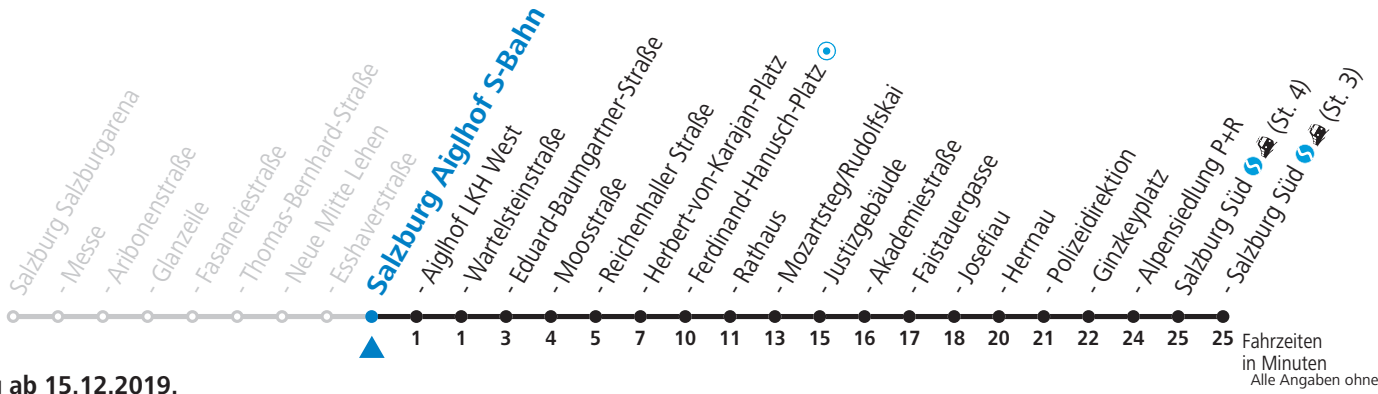

8 Messe - Neue Mitte Lehen - Aighhof - Zentrum - Salzburg Süd Jahresfahrplan

Gültig ab 15.12.2019.

Montag bis Freitag							Samstag				Sonn- und Feiertag					
5	53															
6	13	33	48	58			6	53								
7	08	18	28	38	48	58	7	13	33	53						
8	08	18	28	38	48	58	8	13	33	53						
9	08	18	28	38	48	58	9	08	23	38	53					
10	08	18	28	38	48	58	10	08	23	38	53	10	53			
11	08	18	28	38	48	58	11	08	23	38	53	11	13	33	53	
12	08	18	28	38	48	58	12	08	23	38	53	12	13	33	53	
13	08	18	28	38	48	58	13	08	23	38	53	13	13	33	53	
14	08	18	28	38	48	58	14	08	23	38	53	14	13	33	53	
15	08	18	28	38	48	58	15	08	23	38	53	15	13	33	53	
16	08	18	28	38	48	58	16	08	23	38	53	16	13	33	53	
17	08	18	28	38	48	58	17	08	23	38	53	17	13	33	53	
18	08	18	28	38	48	58	18	08	23	33	43_a	53	18	13	33	53
19	08	18	28	38	53		19	13	33	53	19	13	33	53		
20	03_a	13	33				20	13			20	13				

a = bis Salzburg Polizeidirektion

Am 08.12., 24.12. und 31.12. bitte Sonderfahrpläne beachten!

Ferien im Bundesland Salzburg: 23.12.2019 bis 06.01.2020, 10.02. bis 16.02., 04. bis 14.04., 22.05., 30.05. bis 02.06., 11.07. bis 13.09., 24.09., 26.10. bis 02.11.2020 (Vorbehaltlich Änderungen durch die Schulbehörde)

Aufgabenträgerschaft / Betreiber: Salzburg AG, Verkehr, Plainstraße 70, 5020 Salzburg, Tel.: +43 (0)800 660 660